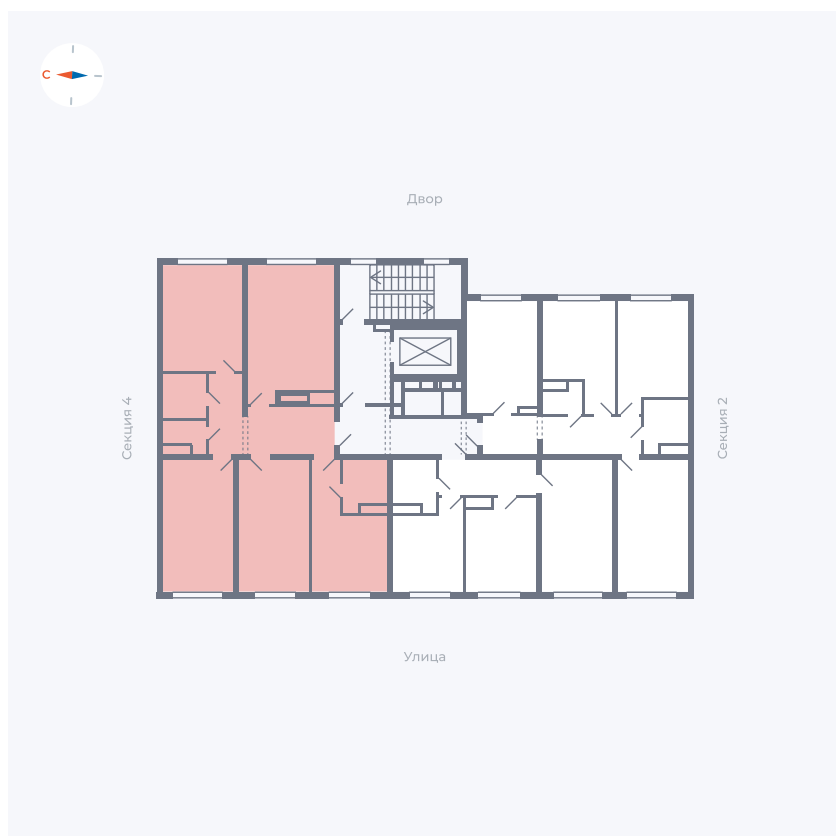

# Квартира 106

Квартал 42 / Дом 4 / Секция 3 / Этаж 7

Комнат	4
Площадь	104.19 м <sup>2</sup>
Срок сдачи	I кв. 2030
Вид из окна	

## На этаже