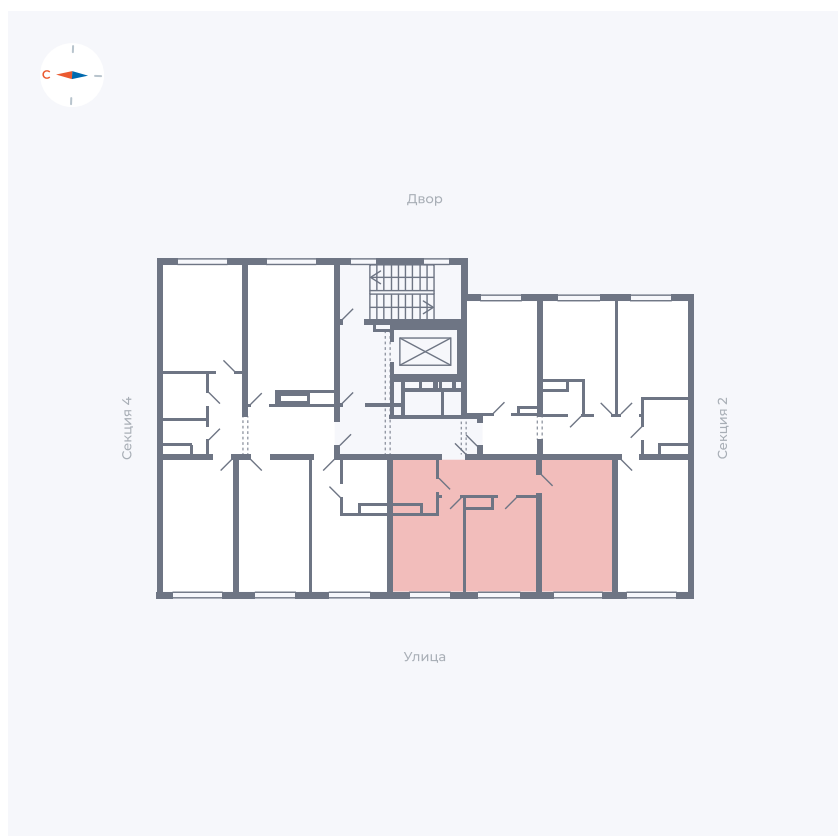

На этаже

Для заметок

Дата генерации: 07.07.2026