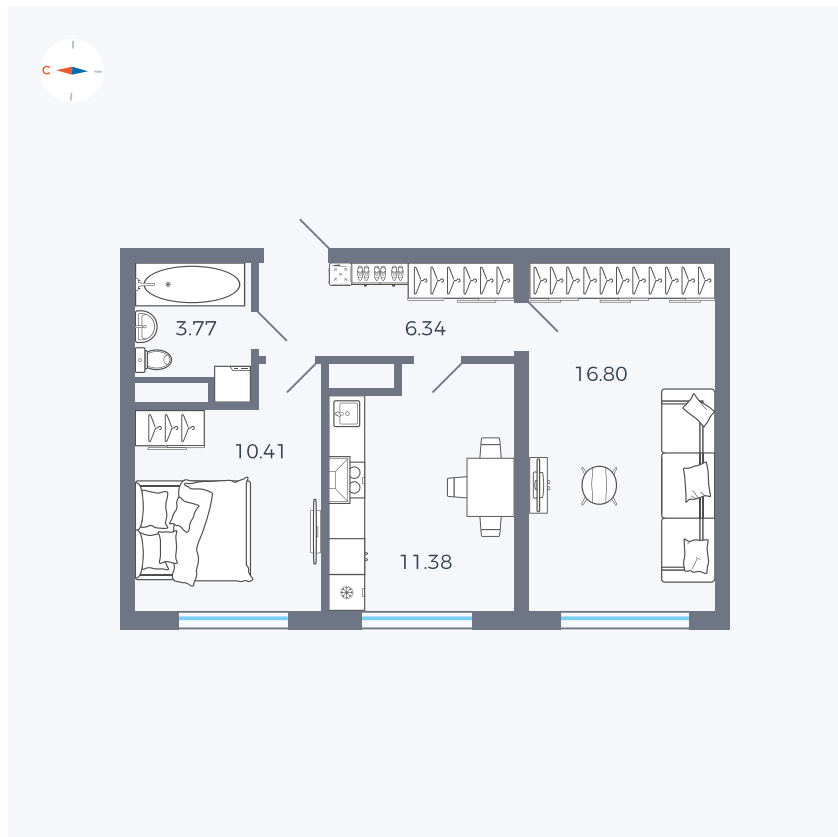

Планировка Тип 281

# Квартира 102

Квартал 42 / Дом 4 / Секция 3 / Этаж 6

Комнат	2
Площадь	48.7 м <sup>2</sup>
Срок сдачи	I кв. 2030
Вид из окна	