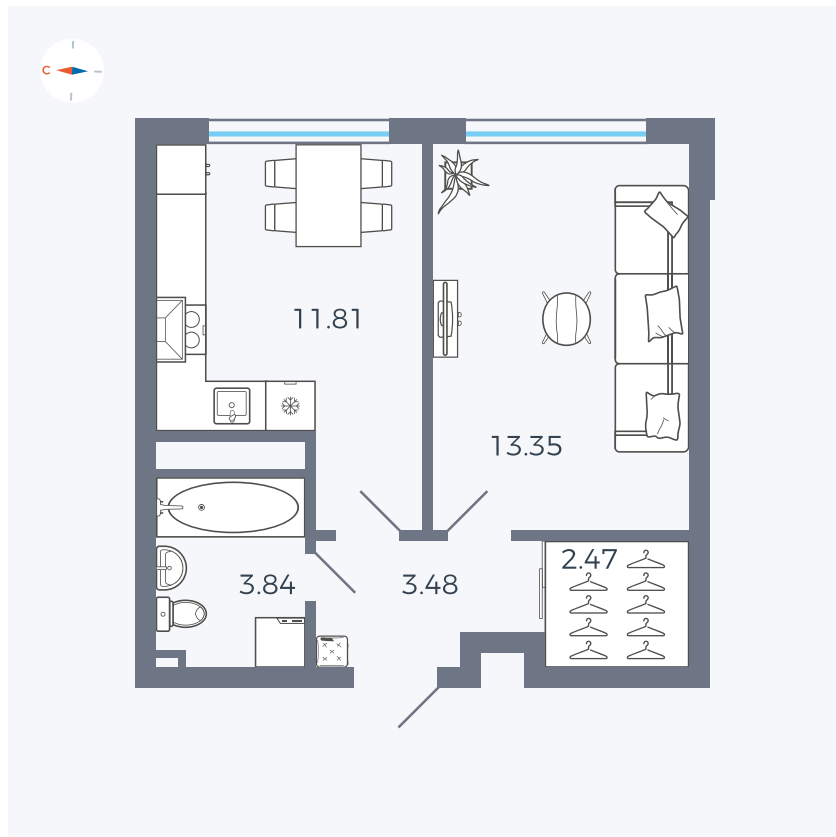

Планировка Тип 1493

Квартира 68

Квартал 42 / Дом 4 / Секция 2 / Этаж 7

Комнат 1

Площадь 34.95 м²

Срок сдачи I кв. 2030

Вид из окна

Отделка