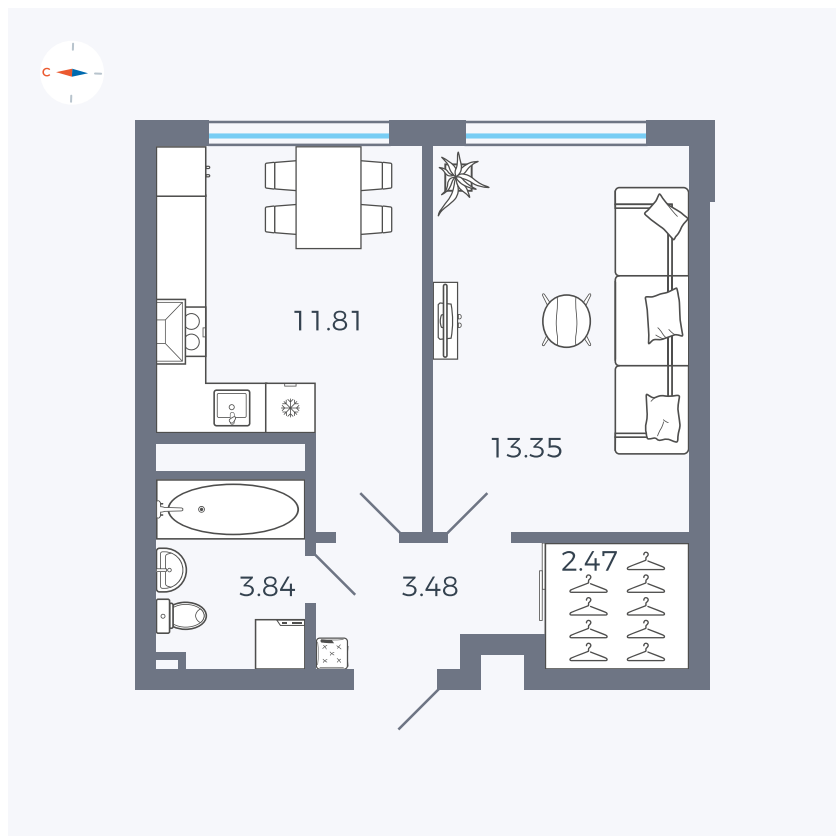

Планировка Тип 1493

Квартира 68

Квартал 42 / Дом 4 / Секция 2 / Этаж 7

Комнат 1

Площадь 34.95 м²

Срок сдачи I кв. 2030

Вид из окна

Отделка