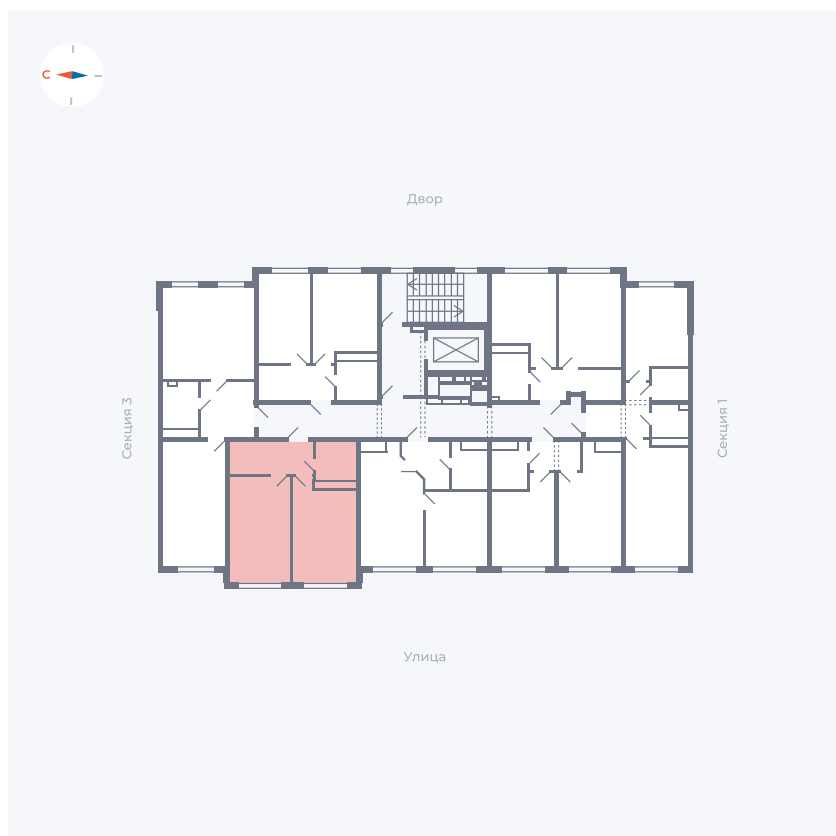

# Квартира 72

Квартал 42 / Дом 4 / Секция 2 / Этаж 7

Комнат	1
Площадь	39.25 м <sup>2</sup>
Срок сдачи	I кв. 2030
Вид из окна	

## На этаже