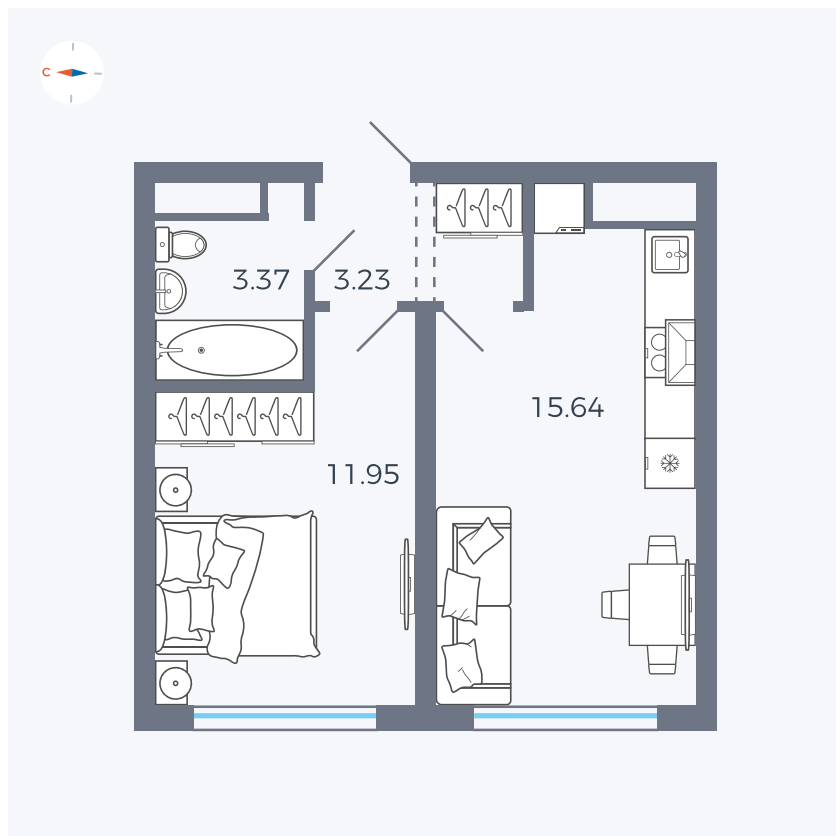

Планировка Тип 125

Квартира 70

Квартал 42 / Дом 4 / Секция 2 / Этаж 7

Комнат	1
Площадь	34.19 м ²
Срок сдачи	I кв. 2030
Вид из окна	

Отделка

Цена:

0 Р

Вы можете забронировать эту квартиру, или получить консультацию позвонив по номеру