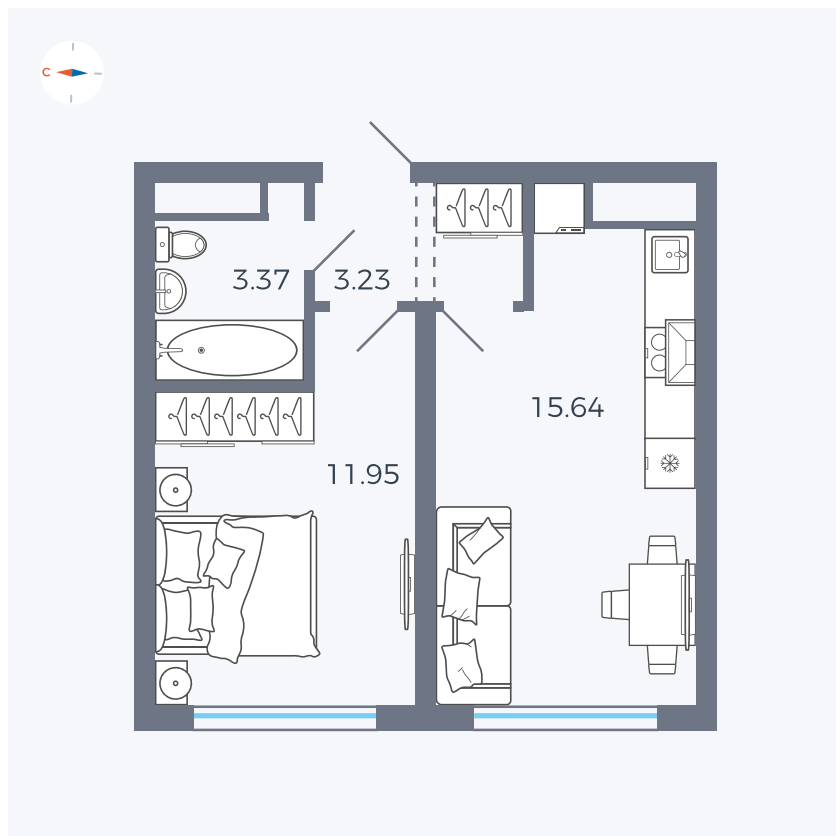

Планировка Тип 125

Квартира 70

Квартал 42 / Дом 4 / Секция 2 / Этаж 7

Комнат 1

Площадь 34.19 м²

Срок сдачи I кв. 2030

Вид из окна

Отделка