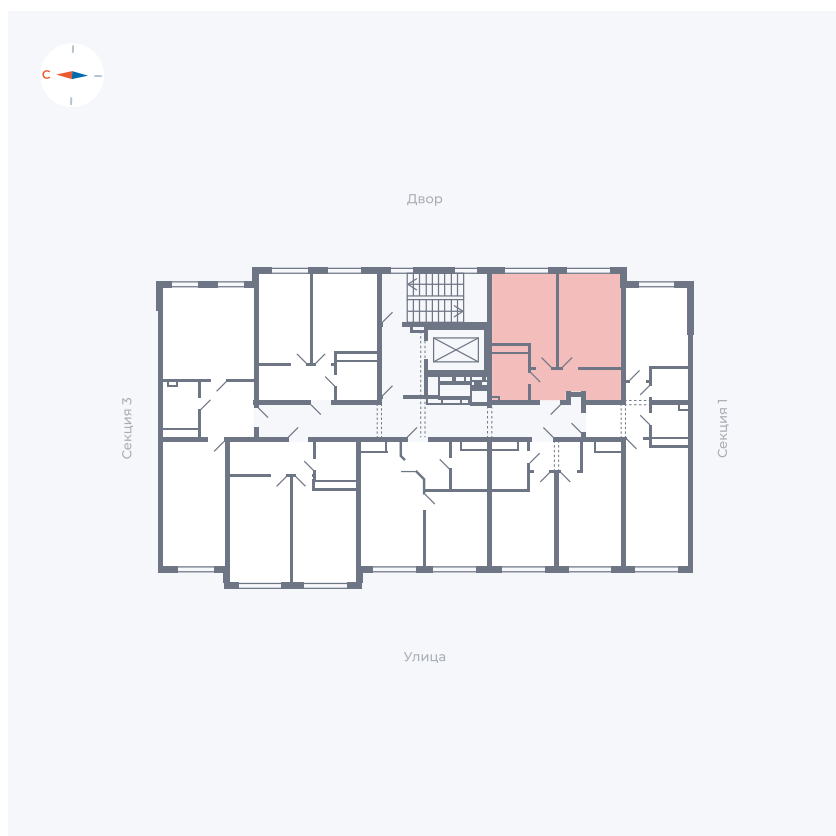

На этаже

Для заметок

Дата генерации: 07.07.2026