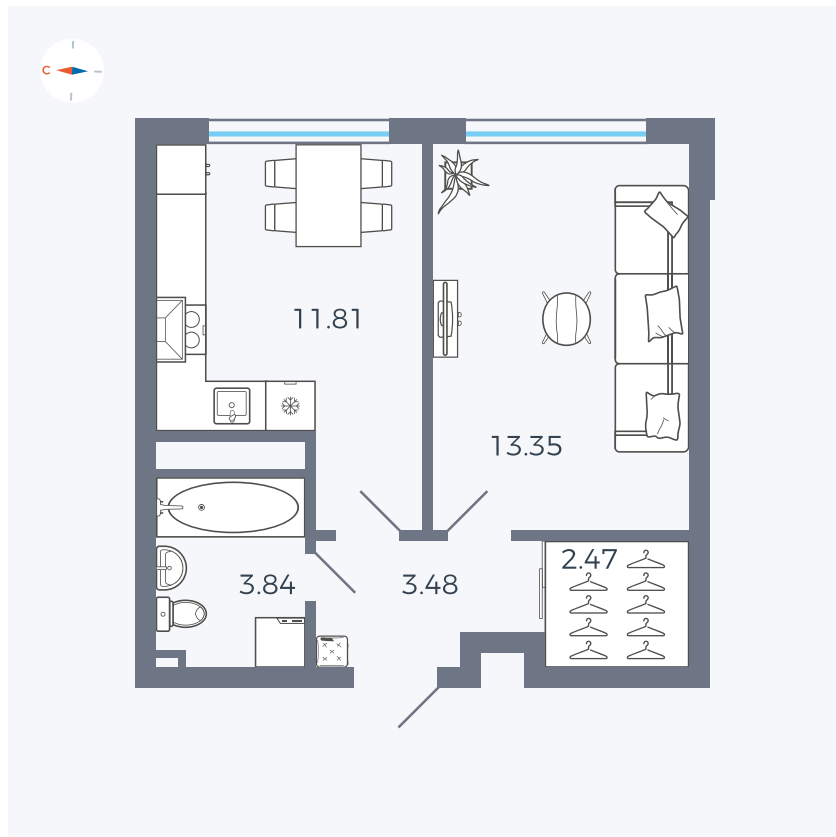

Планировка Тип 1493

# Квартира 61

Квартал 42 / Дом 4 / Секция 2 / Этаж 6

Комнат ..... 1

Площадь ..... 34.95 м<sup>2</sup>

Срок сдачи ..... I кв. 2030

Вид из окна .....