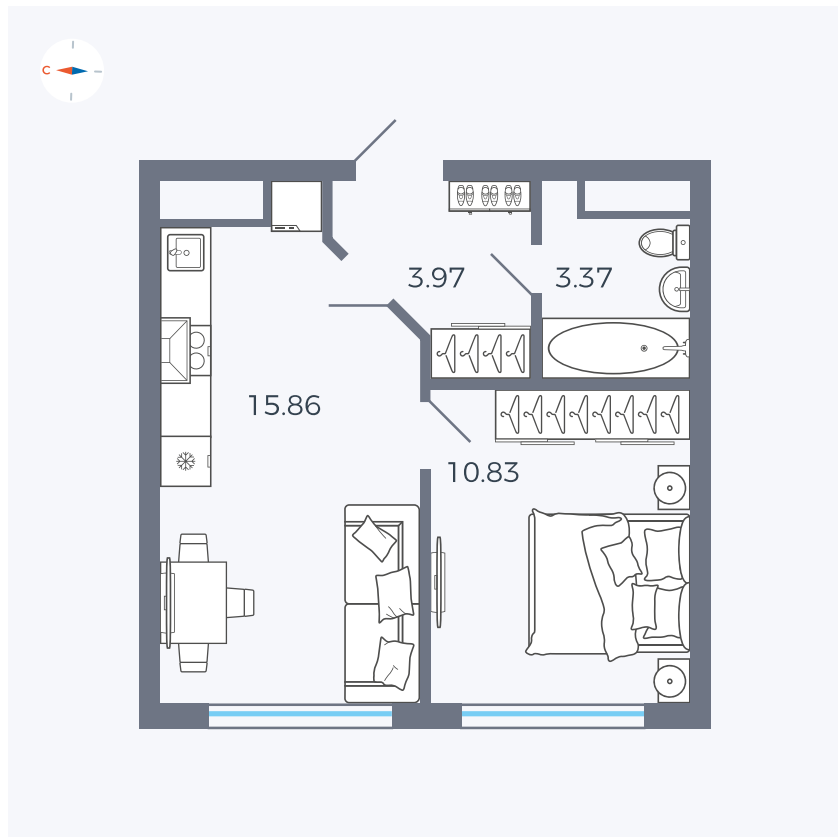

Планировка Тип 125з

# Квартира 64

Квартал 42 / Дом 4 / Секция 2 / Этаж 6

Комнат	1
Площадь	34.03 м <sup>2</sup>
Срок сдачи	I кв. 2030
Вид из окна	