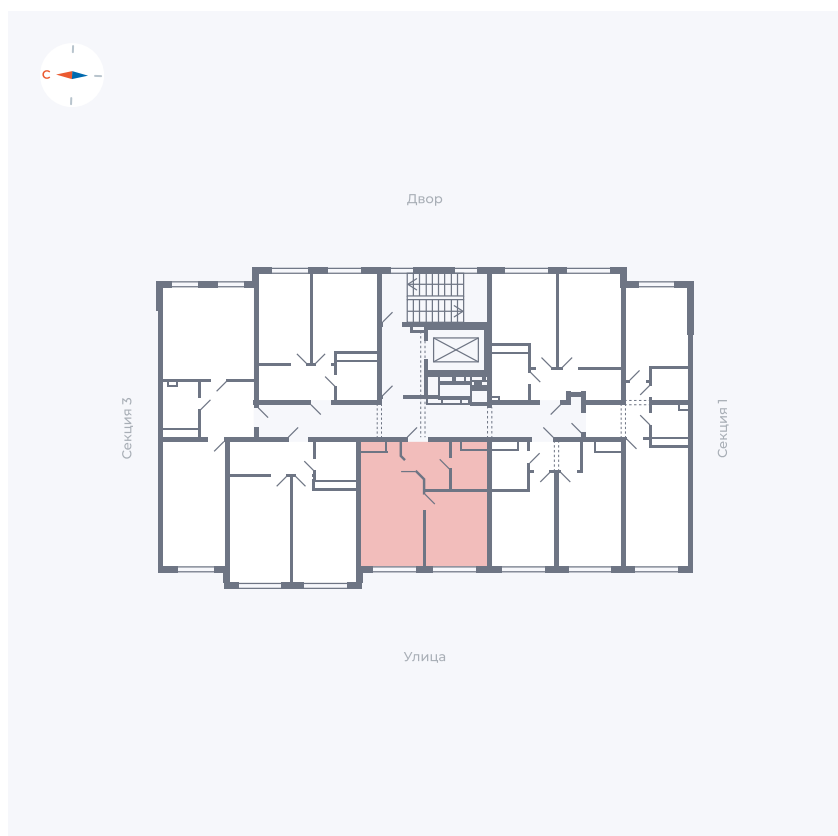

# Квартира 64

Квартал 42 / Дом 4 / Секция 2 / Этаж 6

Комнат	1
Площадь	34.03 м <sup>2</sup>
Срок сдачи	I кв. 2030
Вид из окна	

## На этаже