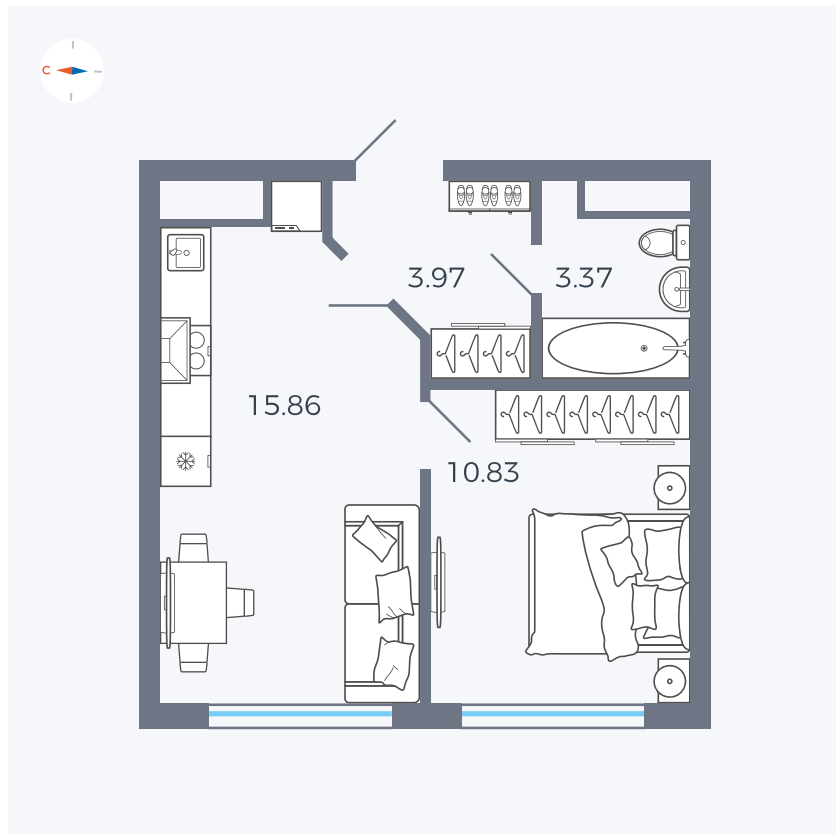

Планировка Тип 125з

# Квартира 64

Квартал 42 / Дом 4 / Секция 2 / Этаж 6

Комнат	1
Площадь	34.03 м <sup>2</sup>
Срок сдачи	I кв. 2030
Вид из окна	