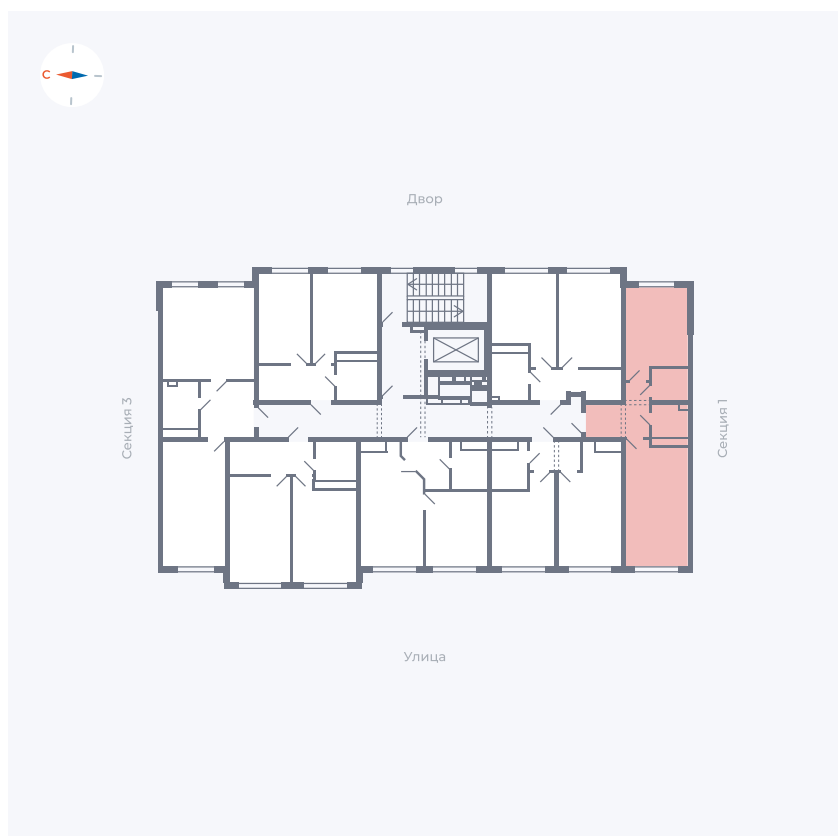

На этаже

Для заметок

Дата генерации: 08.07.2026