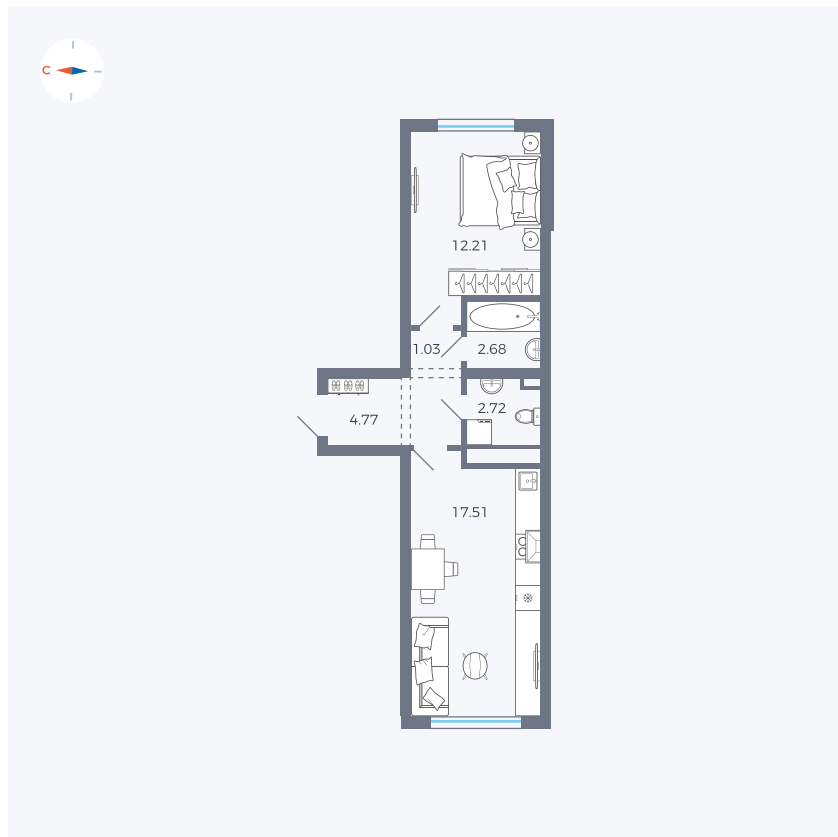

Планировка Тип 166

Квартира 62

Квартал 42 / Дом 4 / Секция 2 / Этаж 6

Комнат	1
Площадь	40.92 м ²
Срок сдачи	I кв. 2030
Вид из окна	

Отделка

Цена:

0 Р

Вы можете забронировать эту квартиру, или получить консультацию позвонив по номеру