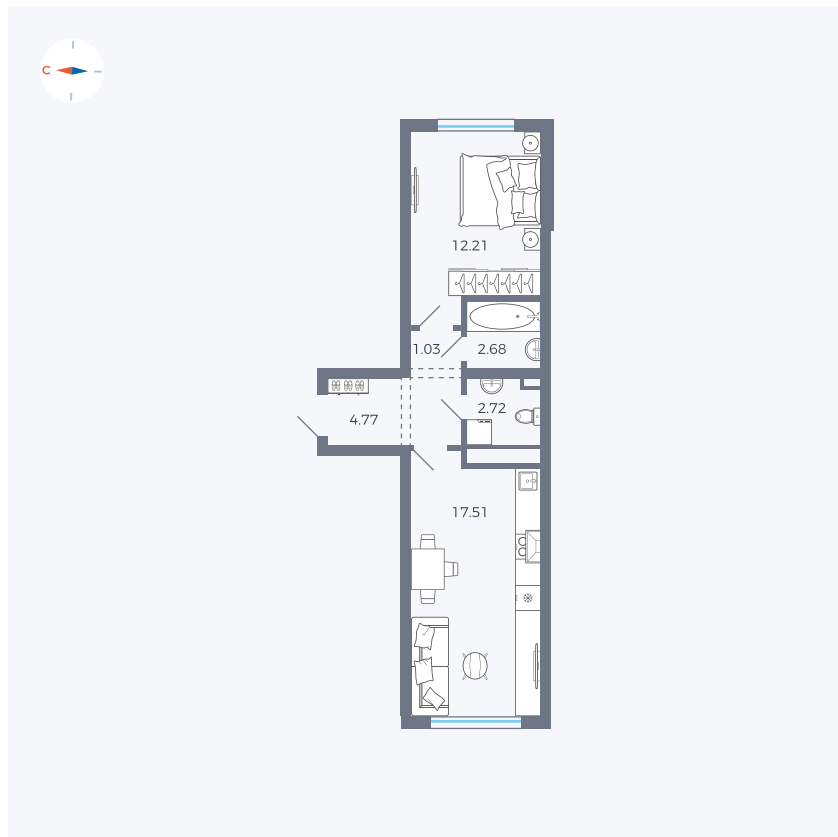

Планировка Тип 166

Квартира 62

Квартал 42 / Дом 4 / Секция 2 / Этаж 6

| | |
|-------------|----------------------|
| Комнат | 1 |
| Площадь | 40.92 м ² |
| Срок сдачи | I кв. 2030 |
| Вид из окна | |

Отделка