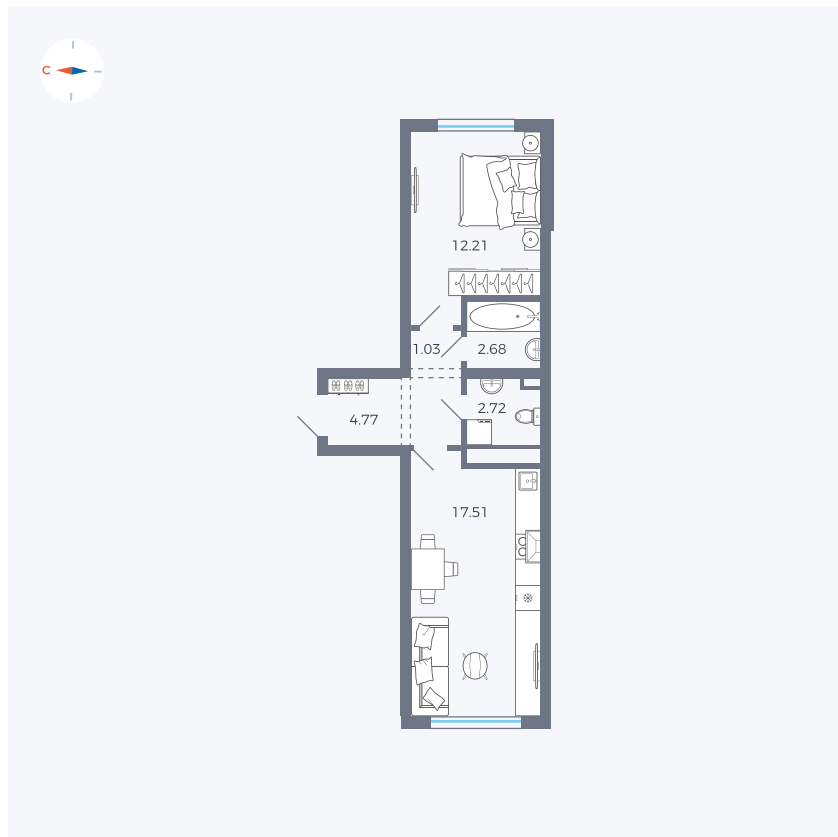

Планировка Тип 166

Квартира 62

Квартал 42 / Дом 4 / Секция 2 / Этаж 6

Комнат 1

Площадь 40.92 м²

Срок сдачи I кв. 2030

Вид из окна

Отделка