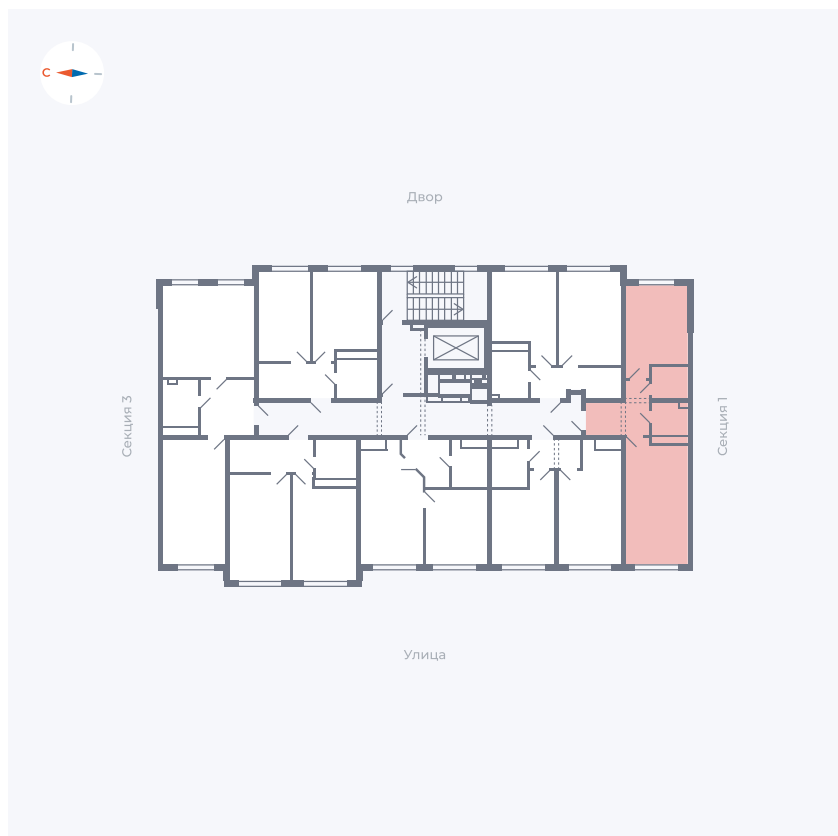

На этаже

Для заметок

Дата генерации: 07.07.2026