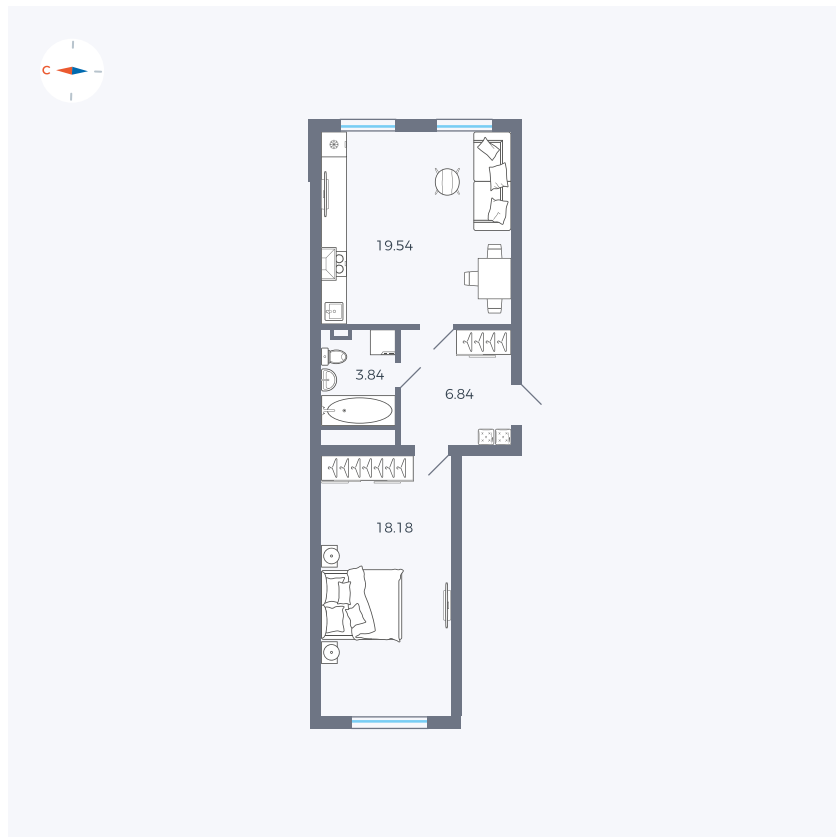

Планировка Тип 167

Квартира 52

Квартал 42 / Дом 4 / Секция 2 / Этаж 4

Комнат	1
Площадь	48.4 м ²
Срок сдачи	I кв. 2030
Вид из окна	

Отделка

Цена:

0 Р

Вы можете забронировать эту квартиру, или получить консультацию позвонив по номеру