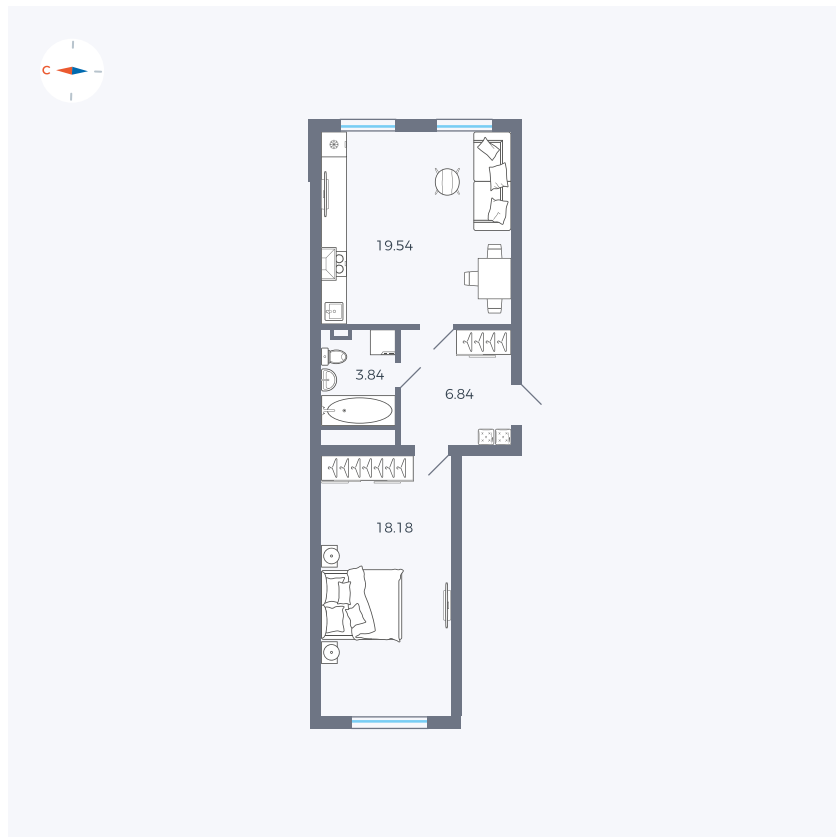

Планировка Тип 167

Квартира 52

Квартал 42 / Дом 4 / Секция 2 / Этаж 4

Комнат 1

Площадь 48.4 м²

Срок сдачи I кв. 2030

Вид из окна

Отделка