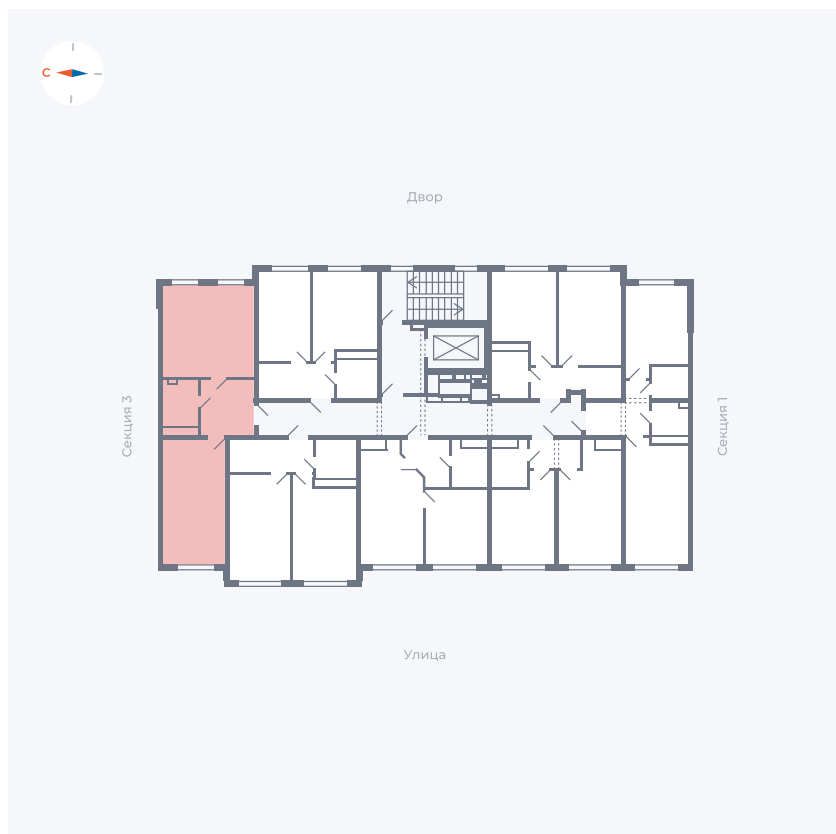

На этаже

Для заметок

Дата генерации: 07.07.2026