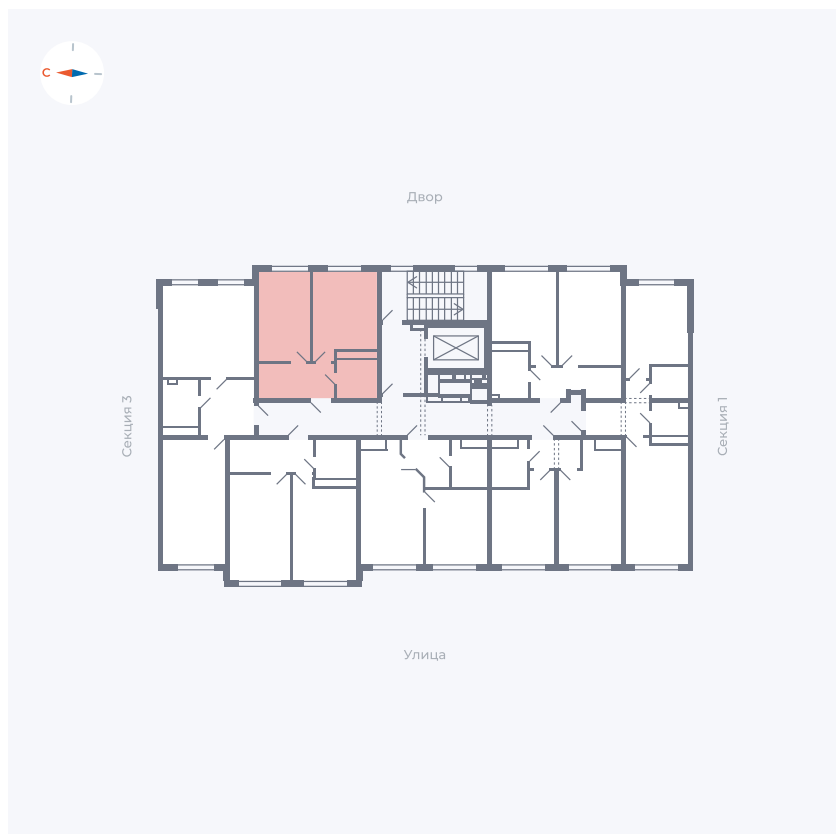

На этаже

Для заметок

Дата генерации: 07.07.2026