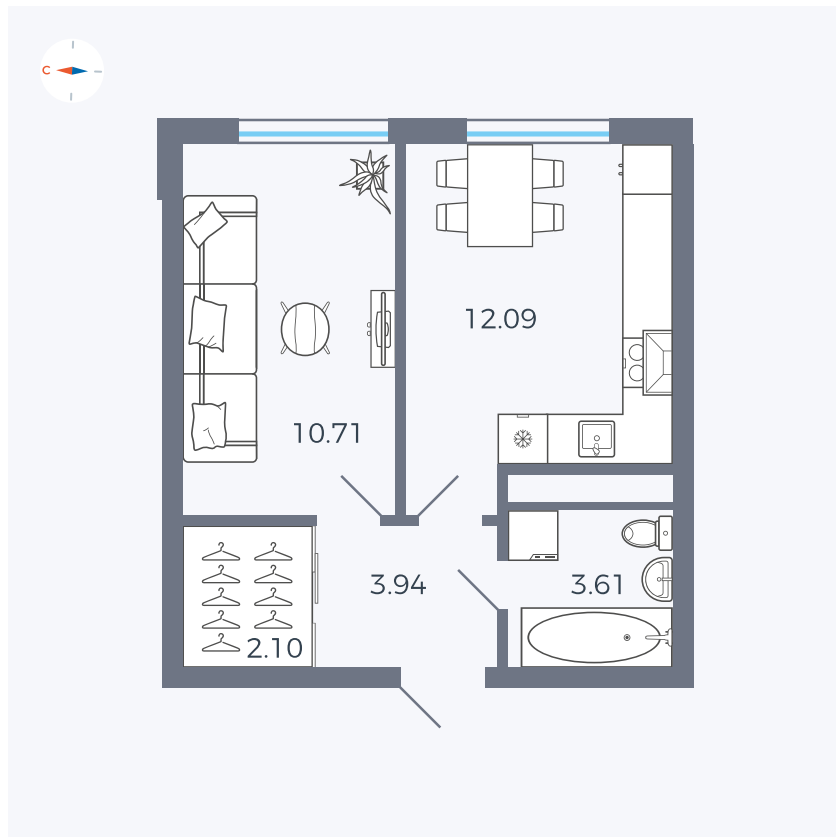

Планировка Тип 149

Квартира 53

Квартал 42 / Дом 4 / Секция 2 / Этаж 4

Комнат 1

Площадь ..... 32.45 м²

Срок сдачи ..... I кв. 2030

Вид из окна .....

Отделка

Цена: **0 Р**

Вы можете забронировать эту квартиру, или получить консультацию позвонив по номеру

+7 (846) 264-00-64