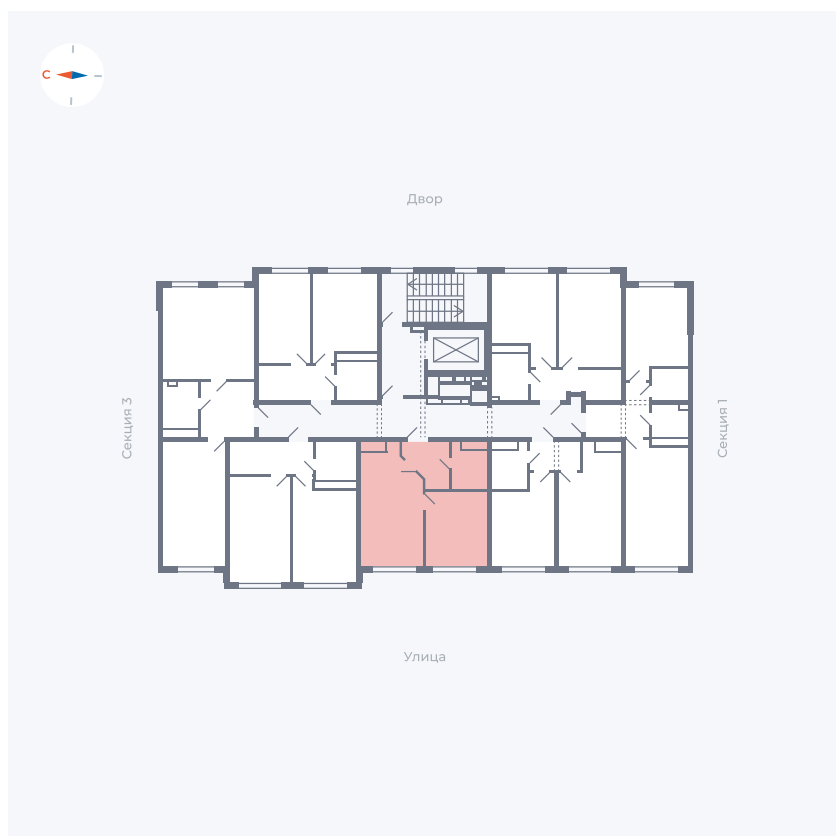

На этаже

Для заметок

Дата генерации: 07.07.2026