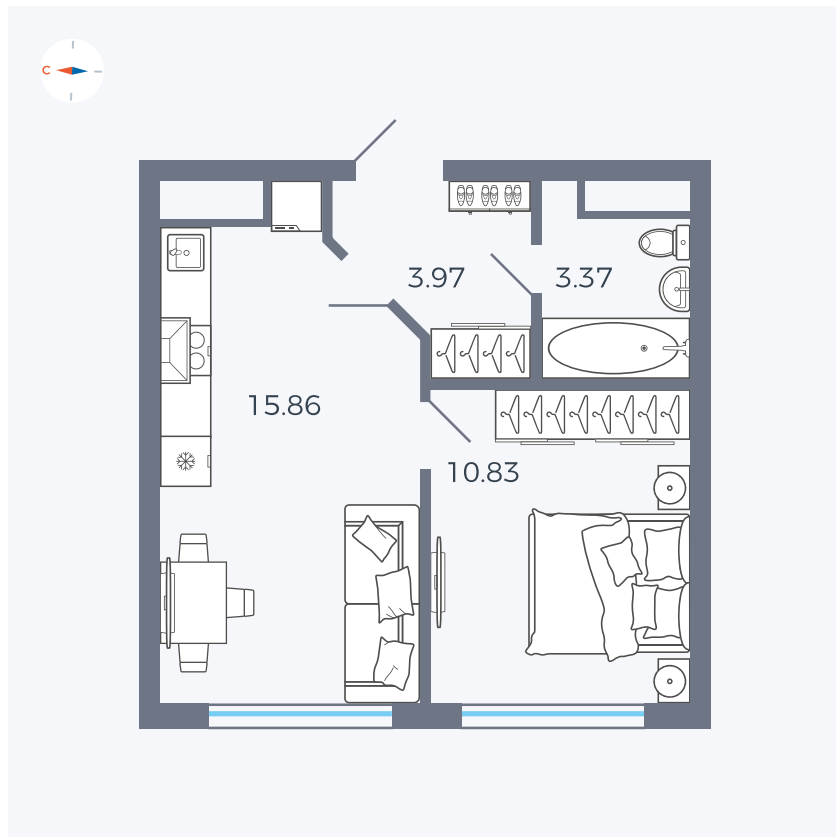

Планировка Тип 125з

Квартира 50

Квартал 42 / Дом 4 / Секция 2 / Этаж 4

Комнат	1
Площадь	34.03 м ²
Срок сдачи	I кв. 2030
Вид из окна	

Отделка

Цена: **0 Р**

Вы можете забронировать эту квартиру, или получить консультацию позвонив по номеру