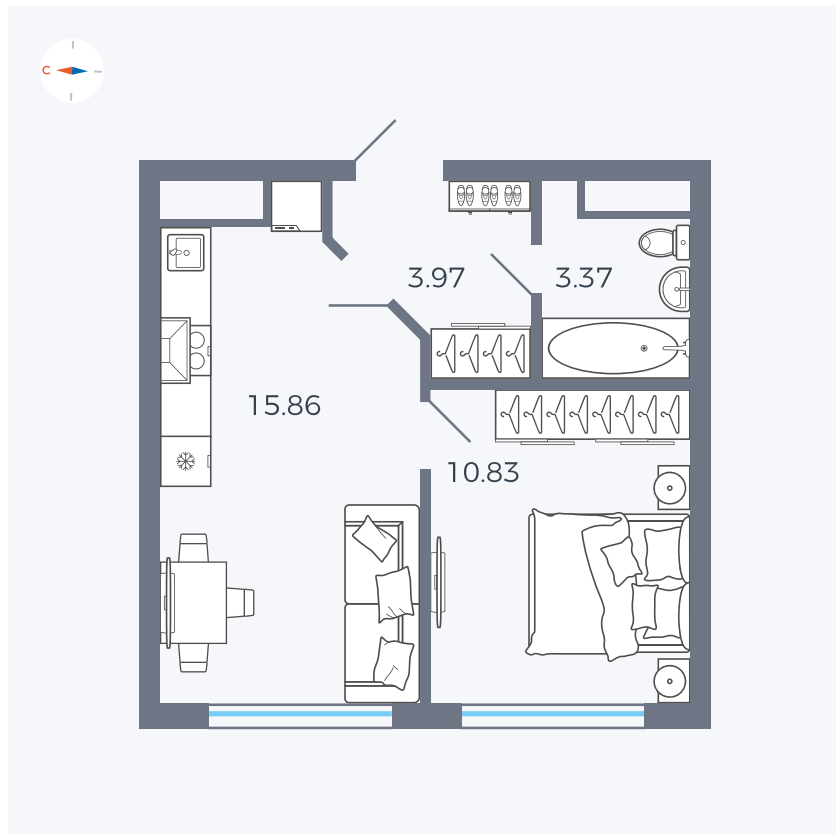

Планировка Тип 125з

# Квартира 50

Квартал 42 / Дом 4 / Секция 2 / Этаж 4

Комнат ..... 1

Площадь ..... 34.03 м<sup>2</sup>

Срок сдачи ..... I кв. 2030

Вид из окна .....