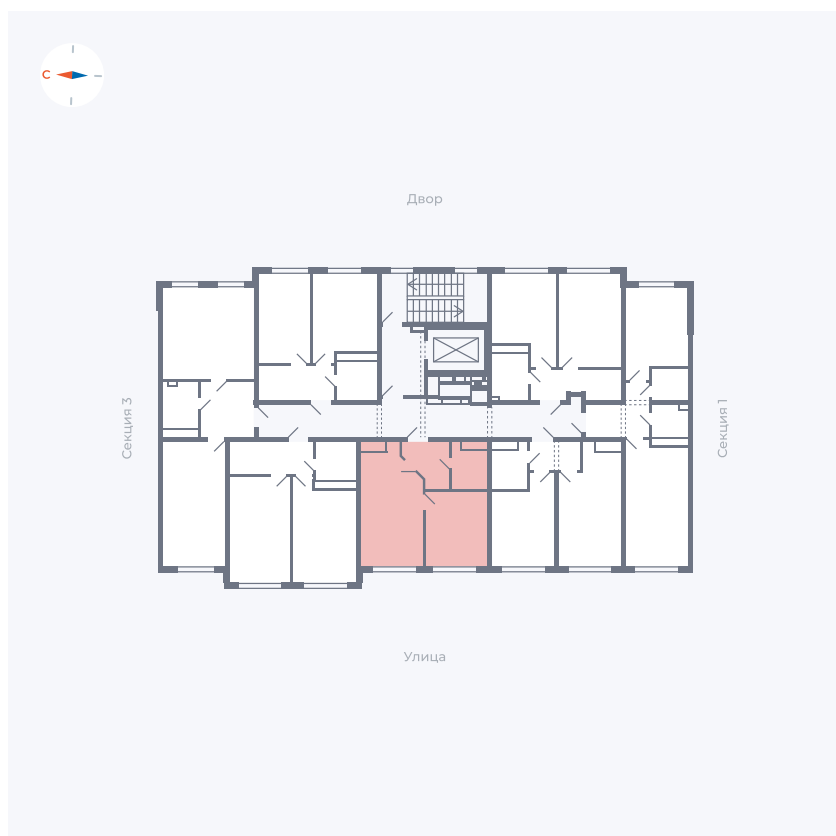

На этаже

Дата генерации: 08.07.2026