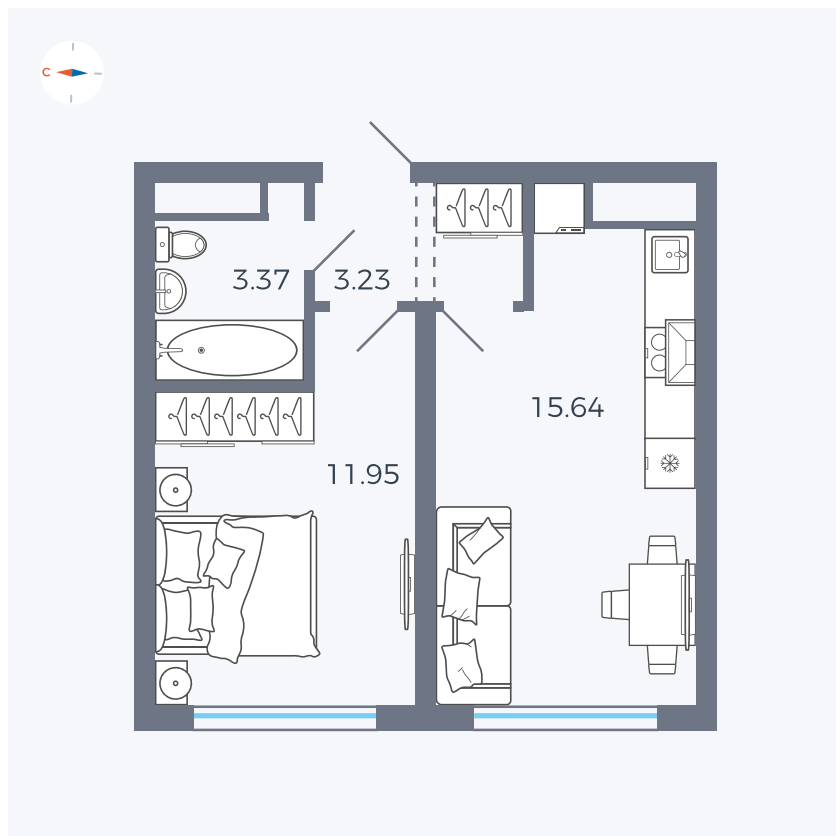

Планировка Тип 125

Квартира 42

Квартал 42 / Дом 4 / Секция 2 / Этаж 3

Комнат	1
Площадь	34.19 м ²
Срок сдачи	I кв. 2030
Вид из окна	

Отделка

Цена:

0 ₪

Вы можете забронировать эту квартиру, или получить консультацию позвонив по номеру