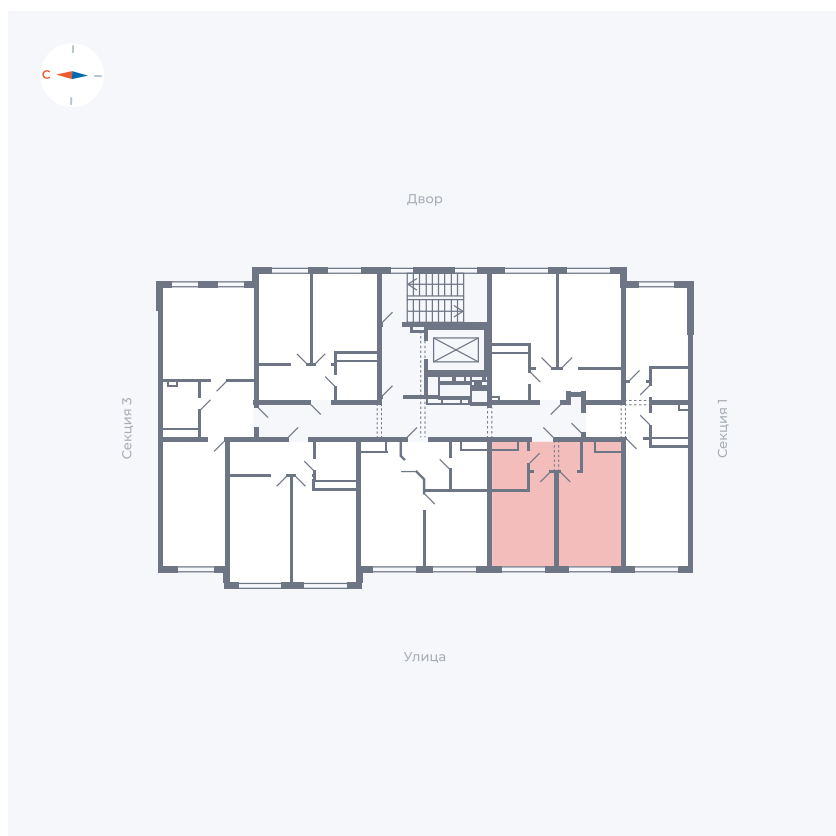

На этаже

Для заметок

Дата генерации: 07.07.2026