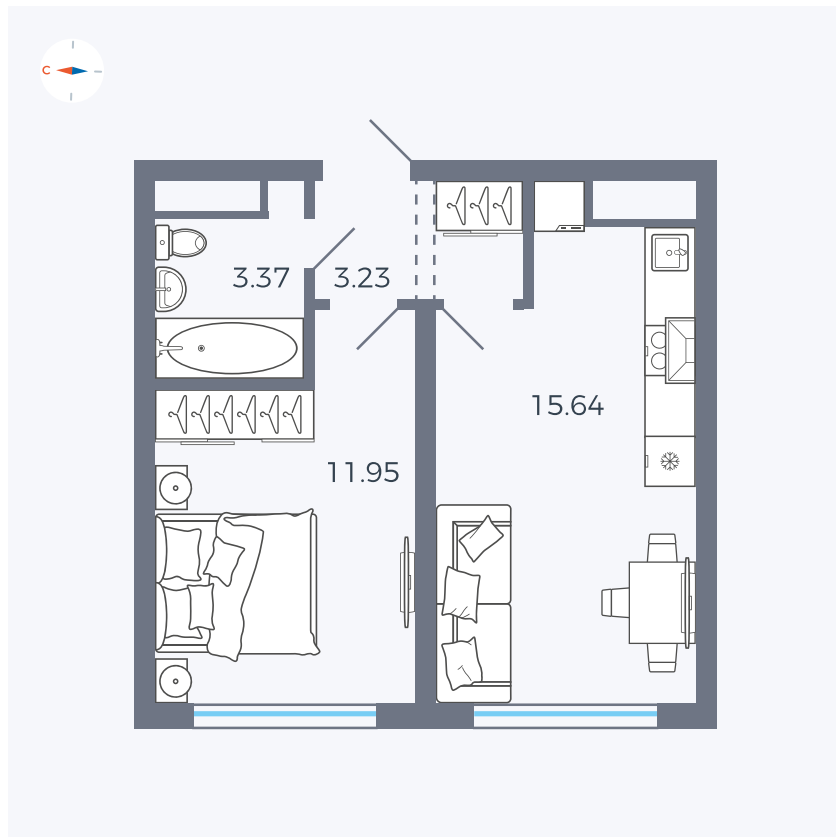

Планировка Тип 125

Квартира 35

Квартал 42 / Дом 4 / Секция 2 / Этаж 2

Комнат	1
Площадь	34.19 м ²
Срок сдачи	I кв. 2030
Вид из окна	

Отделка

Цена:

0 Р

Вы можете забронировать эту квартиру, или получить консультацию позвонив по номеру