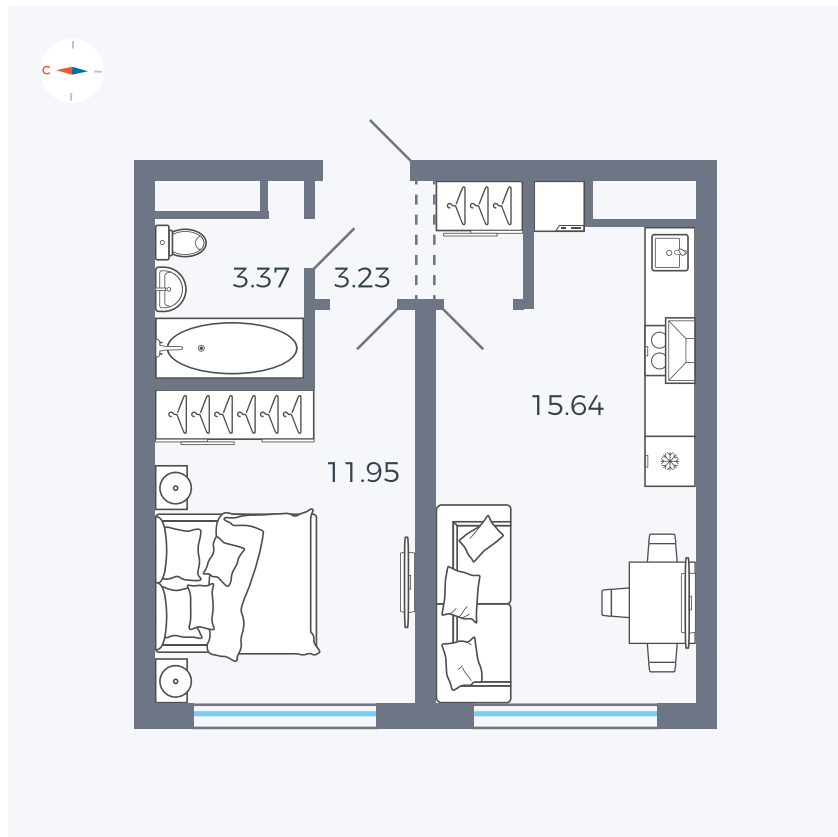

Планировка Тип 125

Квартира 35

Квартал 42 / Дом 4 / Секция 2 / Этаж 2

Комнат	1
Площадь	34.19 м ²
Срок сдачи	I кв. 2030
Вид из окна	

Отделка

Цена:

0 ₪

Вы можете забронировать эту квартиру, или получить консультацию позвонив по номеру