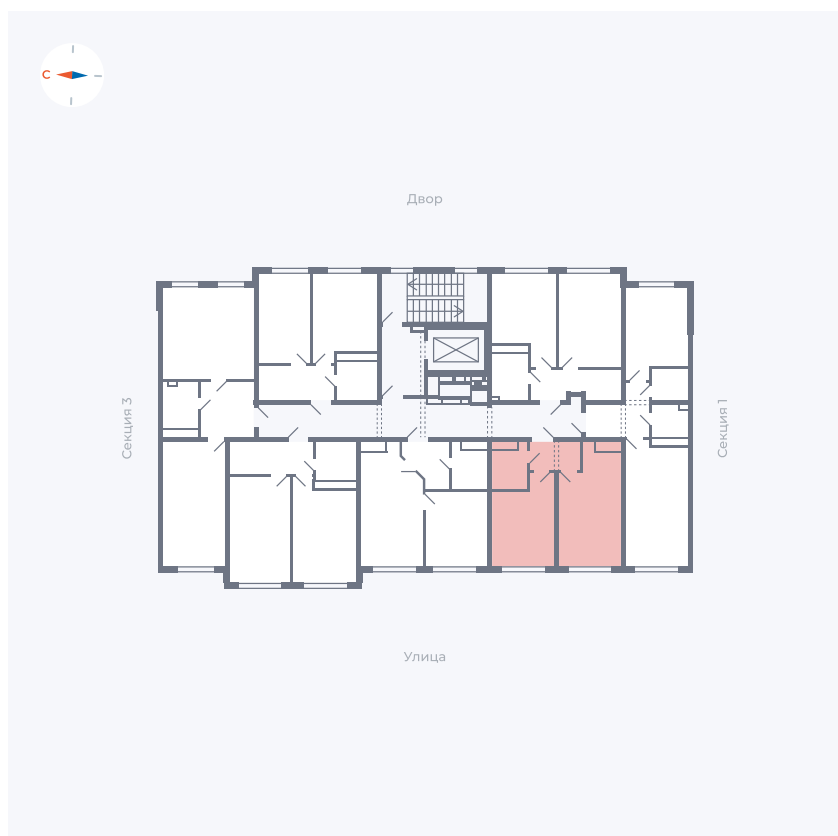

На этаже

Для заметок

Дата генерации: 07.07.2026