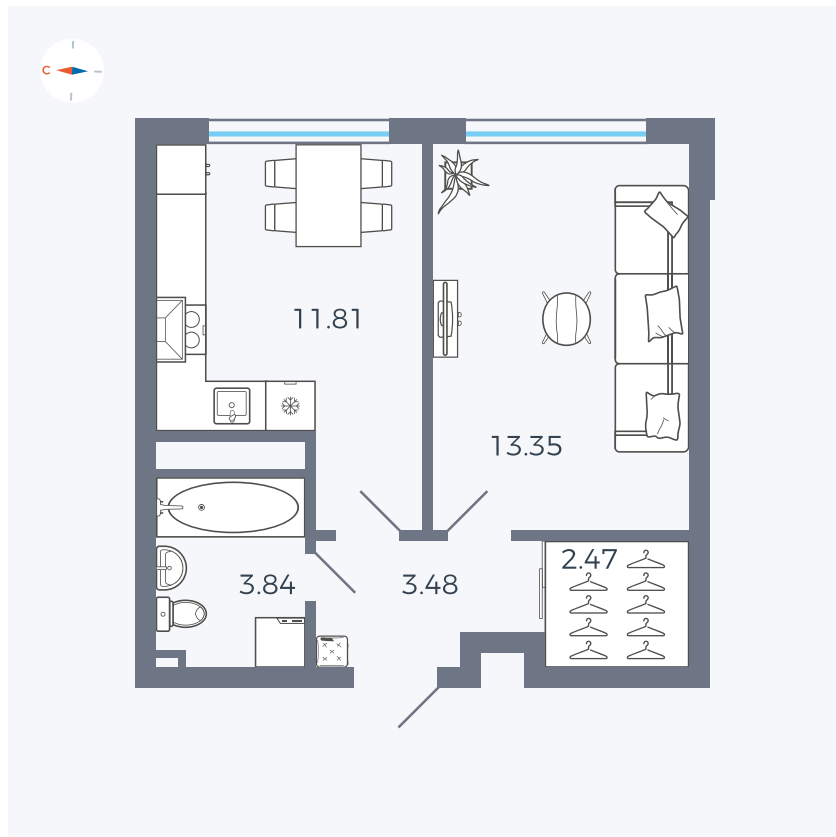

Планировка Тип 1493

Квартира 33

Квартал 42 / Дом 4 / Секция 2 / Этаж 2

Комнат	1
Площадь	34.95 м ²
Срок сдачи	I кв. 2030
Вид из окна	

Отделка

Цена:

0 Р

Вы можете забронировать эту квартиру, или получить консультацию позвонив по номеру