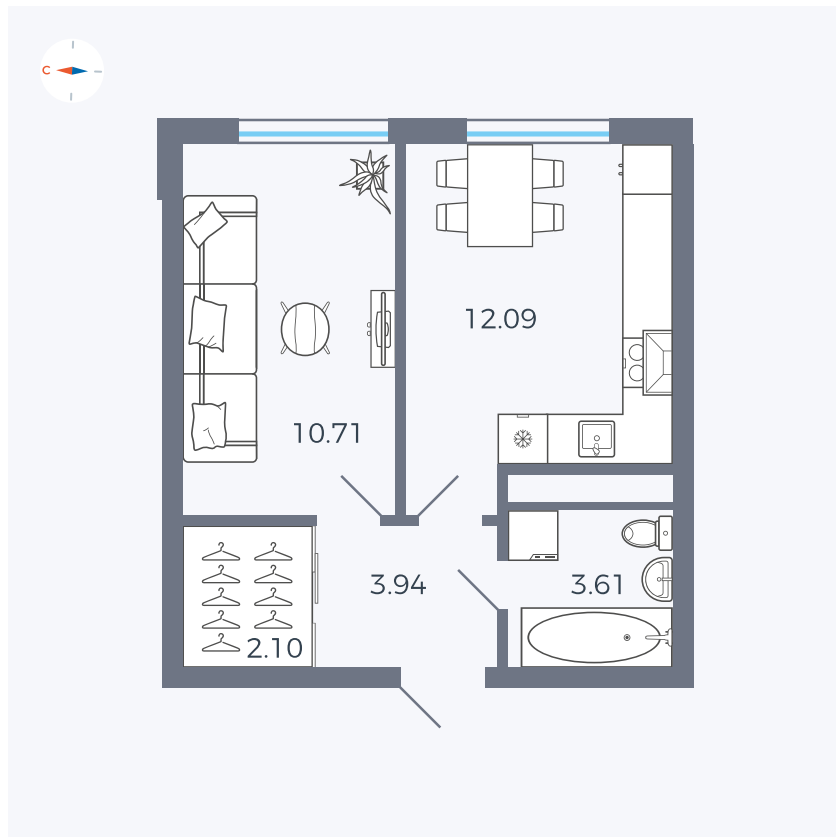

# Квартира 39

Квартал 42 / Дом 4 / Секция 2 / Этаж 2

Комнат	1
Площадь	32.45 м <sup>2</sup>
Срок сдачи	I кв. 2030
Вид из окна	