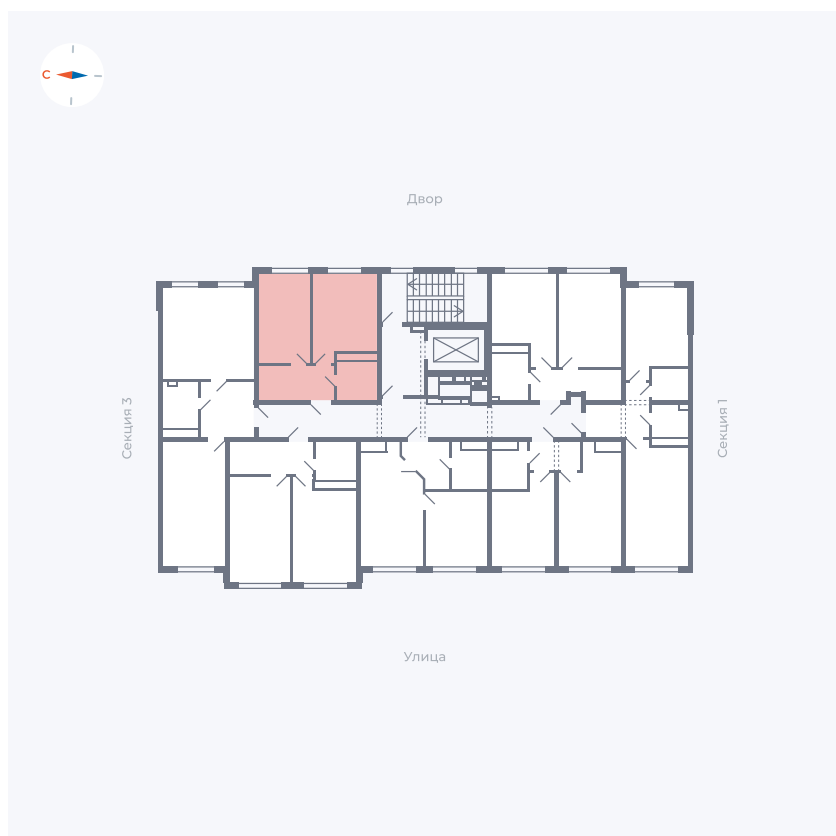

# Квартира 39

Квартал 42 / Дом 4 / Секция 2 / Этаж 2

Комнат	1
Площадь	32.45 м <sup>2</sup>
Срок сдачи	I кв. 2030
Вид из окна	

## На этаже