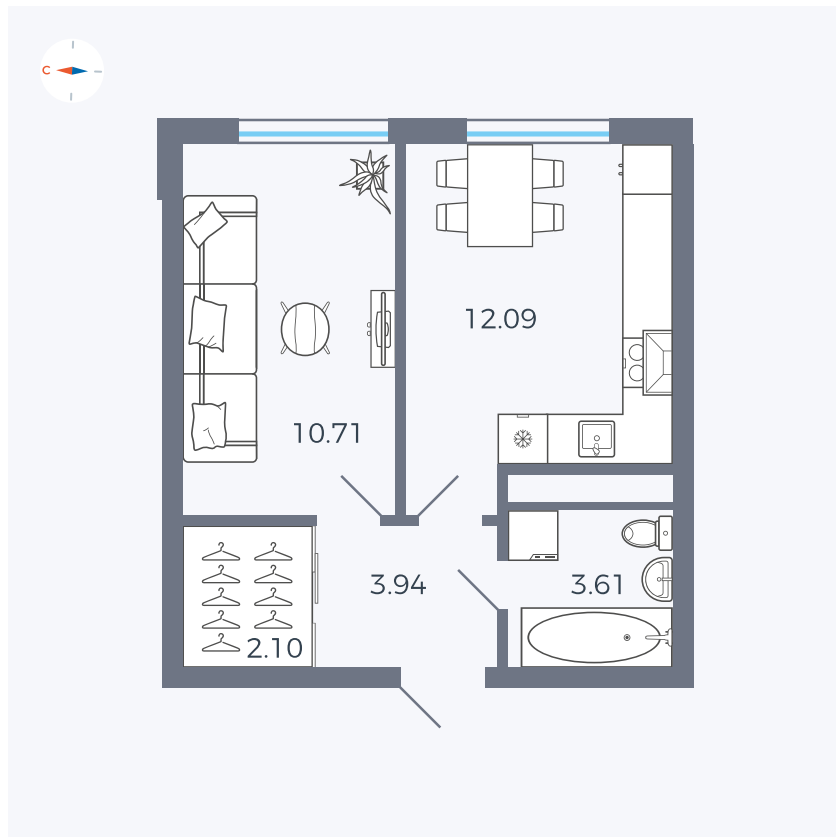

# Квартира 39

Квартал 42 / Дом 4 / Секция 2 / Этаж 2

Комнат ..... 1

Площадь ..... 32.45 м<sup>2</sup>

Срок сдачи ..... I кв. 2030

Вид из окна .....