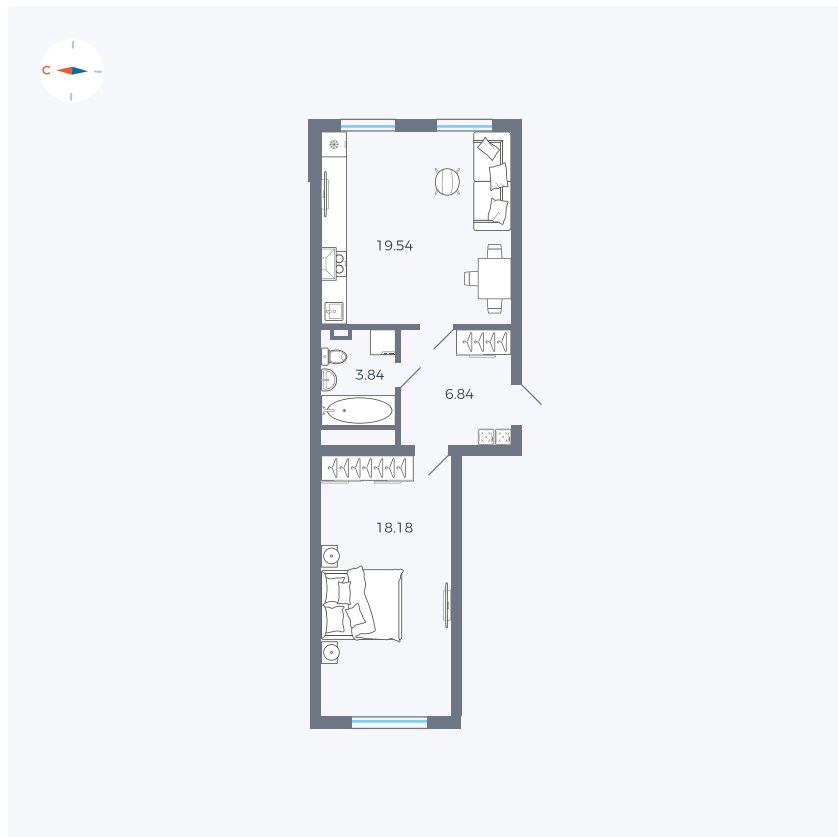

Планировка Тип 167

Квартира 38

Квартал 42 / Дом 4 / Секция 2 / Этаж 2

Комнат 1

Площадь 48.4 м²

Срок сдачи I кв. 2030

Вид из окна

Отделка