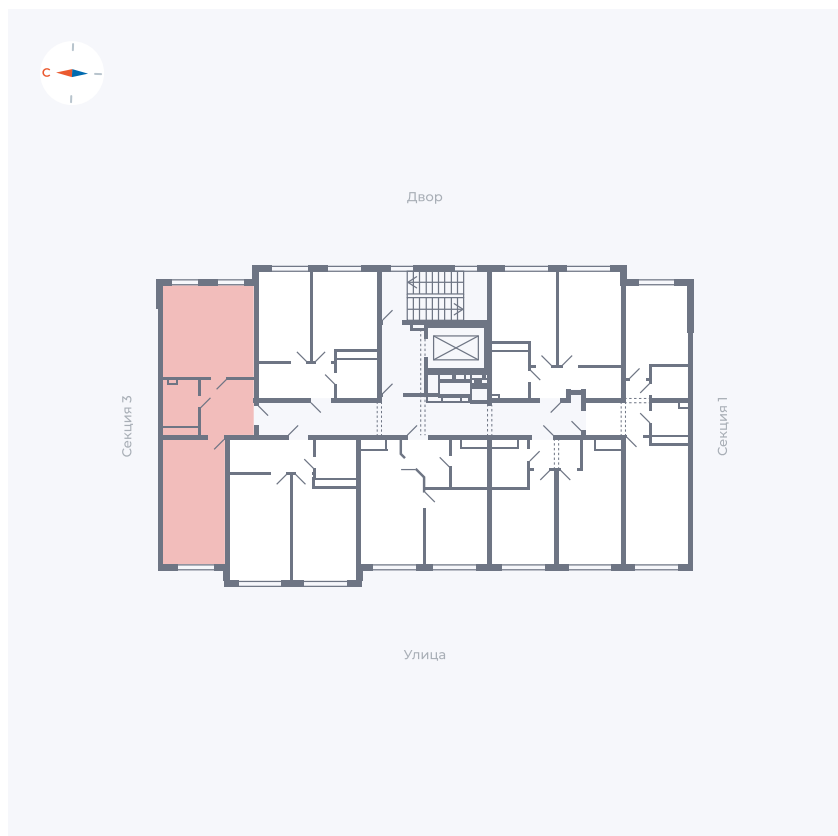

На этаже

Для заметок

Дата генерации: 08.07.2026