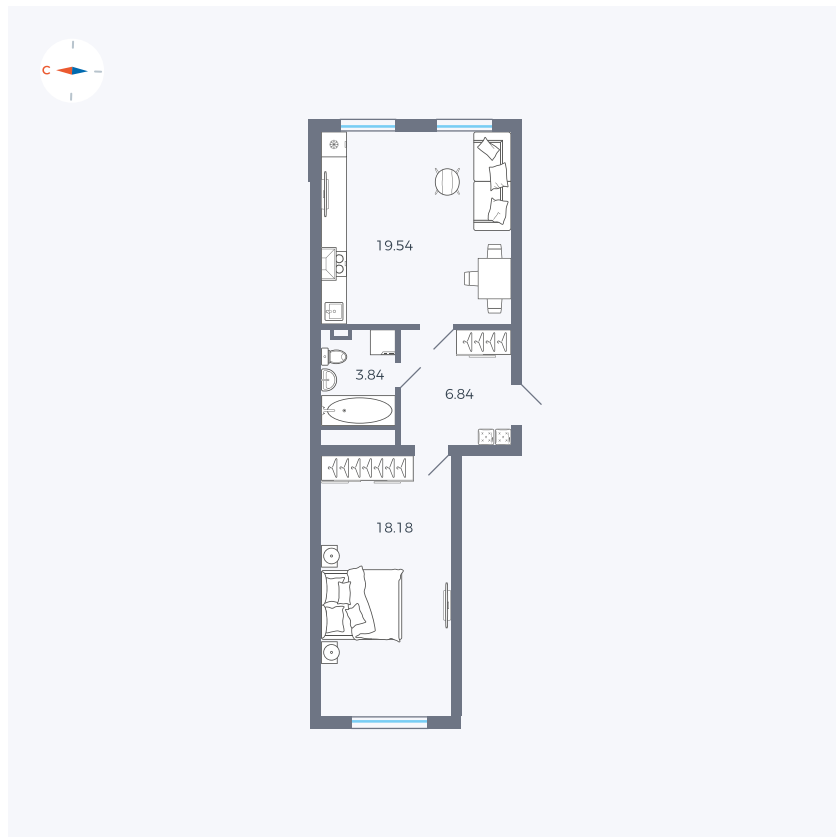

Планировка Тип 167

Квартира 38

Квартал 42 / Дом 4 / Секция 2 / Этаж 2

Комнат	1
Площадь	48.4 м ²
Срок сдачи	I кв. 2030
Вид из окна	

Отделка

Цена: **0 Р**

Вы можете забронировать эту квартиру, или получить консультацию позвонив по номеру