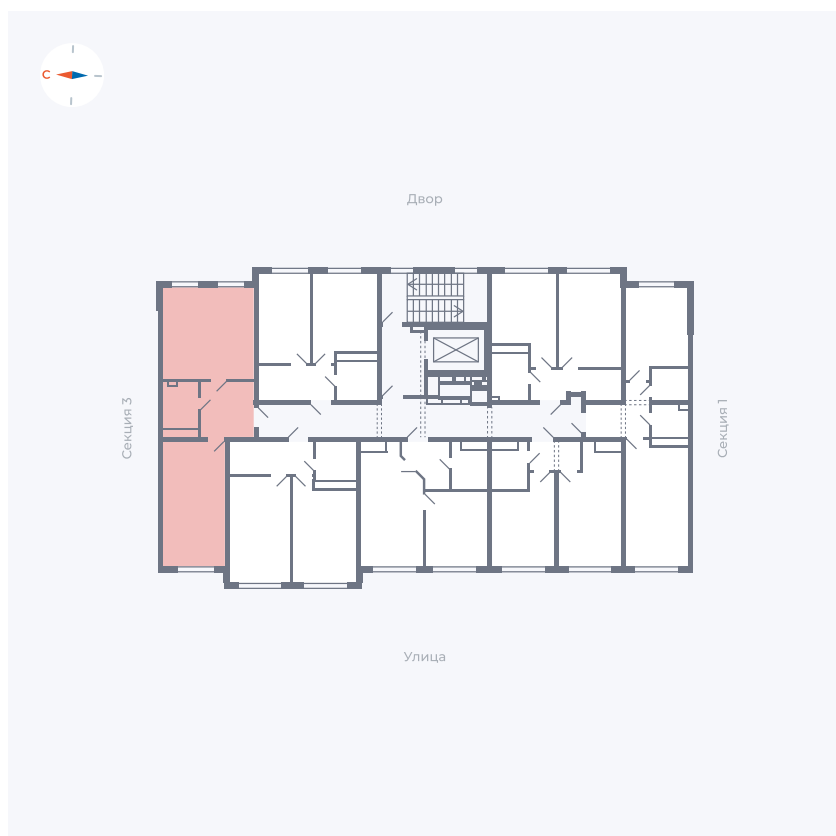

На этаже

Для заметок

Дата генерации: 08.07.2026