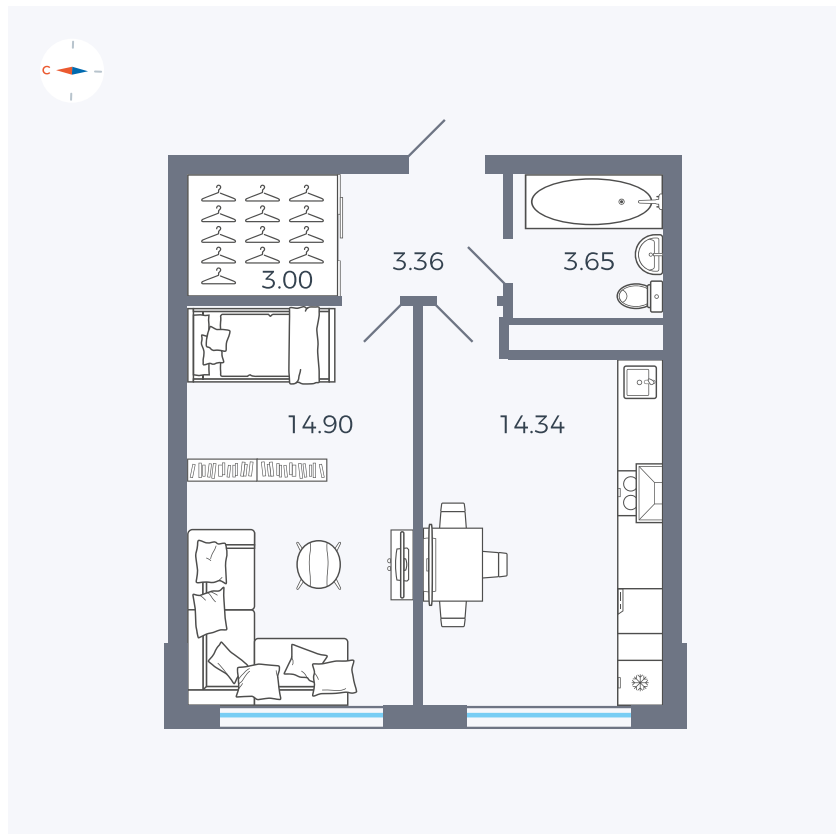

Планировка Тип 1493

Квартира 37

Квартал 42 / Дом 4 / Секция 2 / Этаж 2

Комнат	1
Площадь	39.25 м ²
Срок сдачи	I кв. 2030
Вид из окна	

Отделка

Цена:

0 Р

Вы можете забронировать эту квартиру, или получить консультацию позвонив по номеру