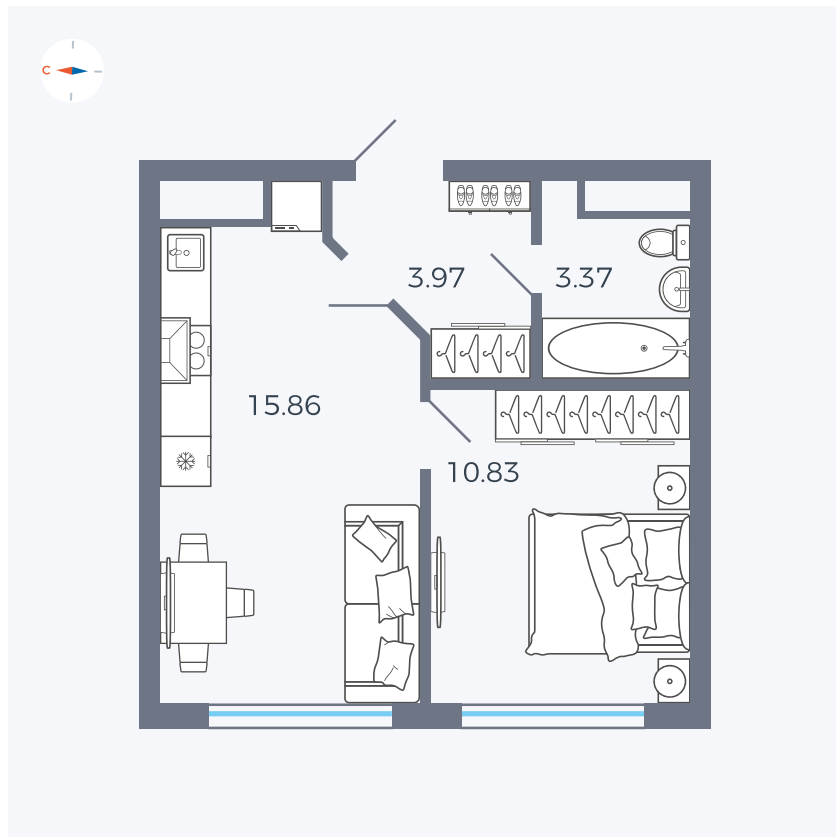

Планировка Тип 125з

Квартира 36

Квартал 42 / Дом 4 / Секция 2 / Этаж 2

Комнат	1
Площадь	34.03 м ²
Срок сдачи	I кв. 2030
Вид из окна	

Отделка

Цена: **0 Р**

Вы можете забронировать эту квартиру, или получить консультацию позвонив по номеру