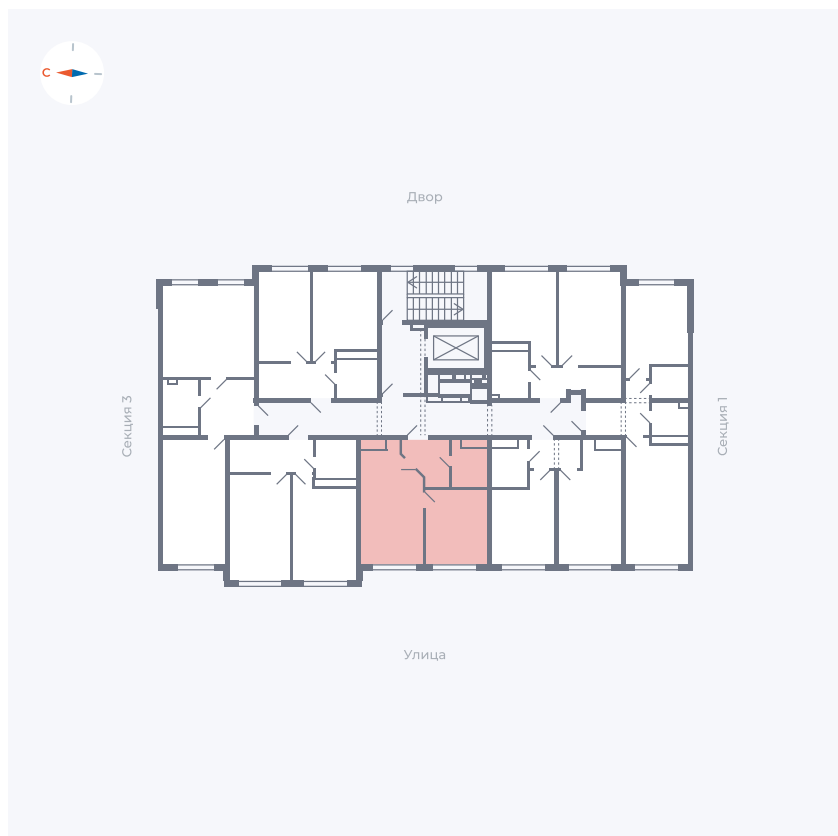

На этаже

Для заметок

Дата генерации: 07.07.2026