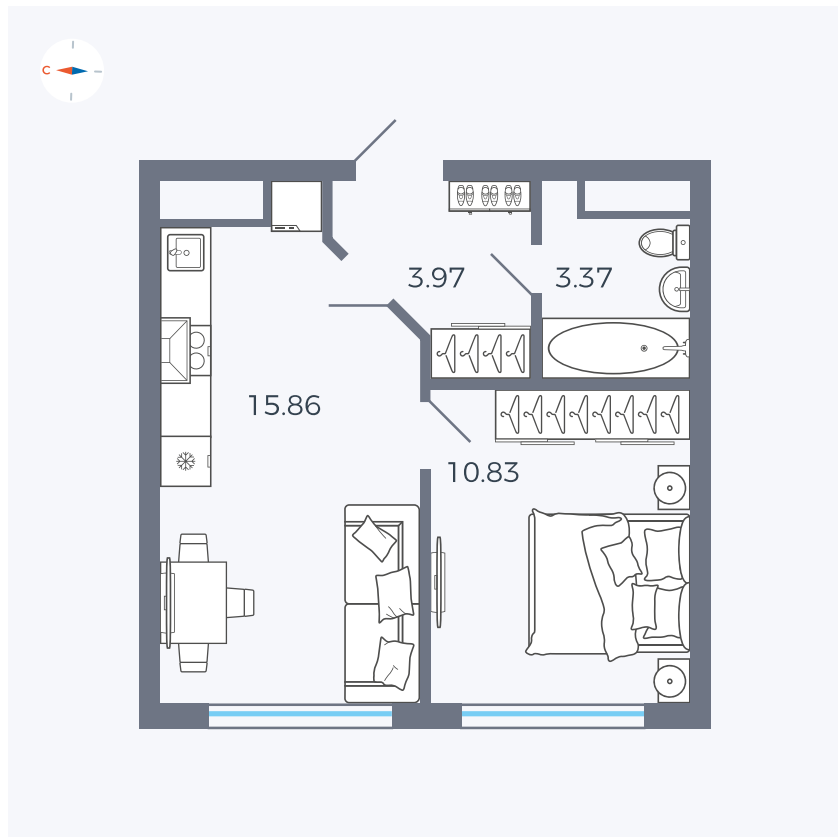

Планировка Тип 125з

# Квартира 36

Квартал 42 / Дом 4 / Секция 2 / Этаж 2

Комнат	1
Площадь	34.03 м <sup>2</sup>
Срок сдачи	I кв. 2030
Вид из окна	