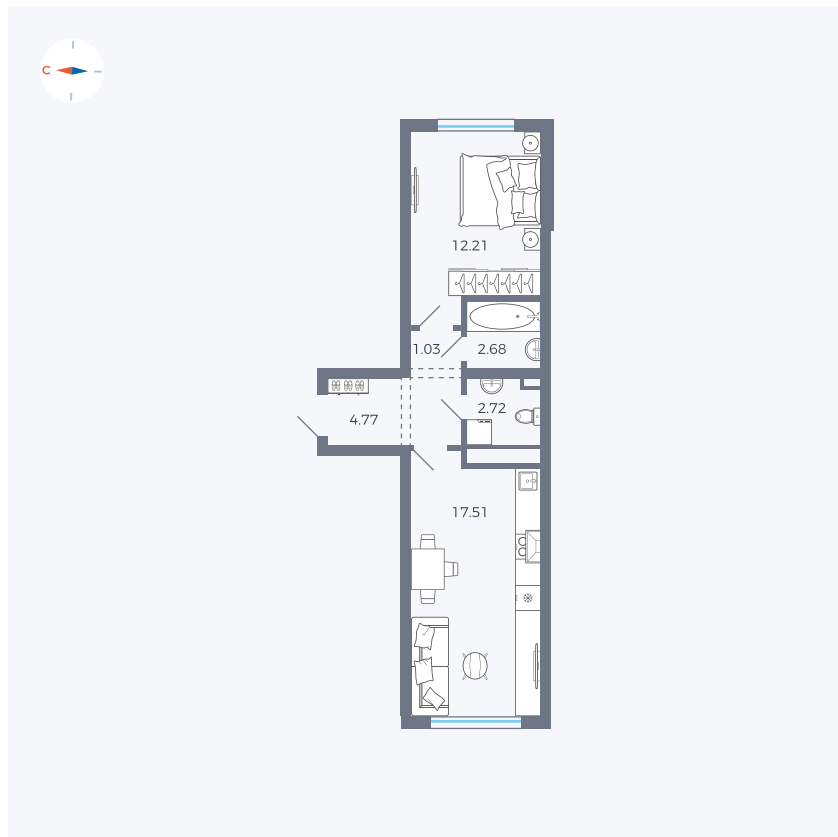

Планировка Тип 166

Квартира 34

Квартал 42 / Дом 4 / Секция 2 / Этаж 2

Комнат	1
Площадь	40.92 м ²
Срок сдачи	I кв. 2030
Вид из окна	

Отделка

Цена: **0 Р**

Вы можете забронировать эту квартиру, или получить консультацию позвонив по номеру