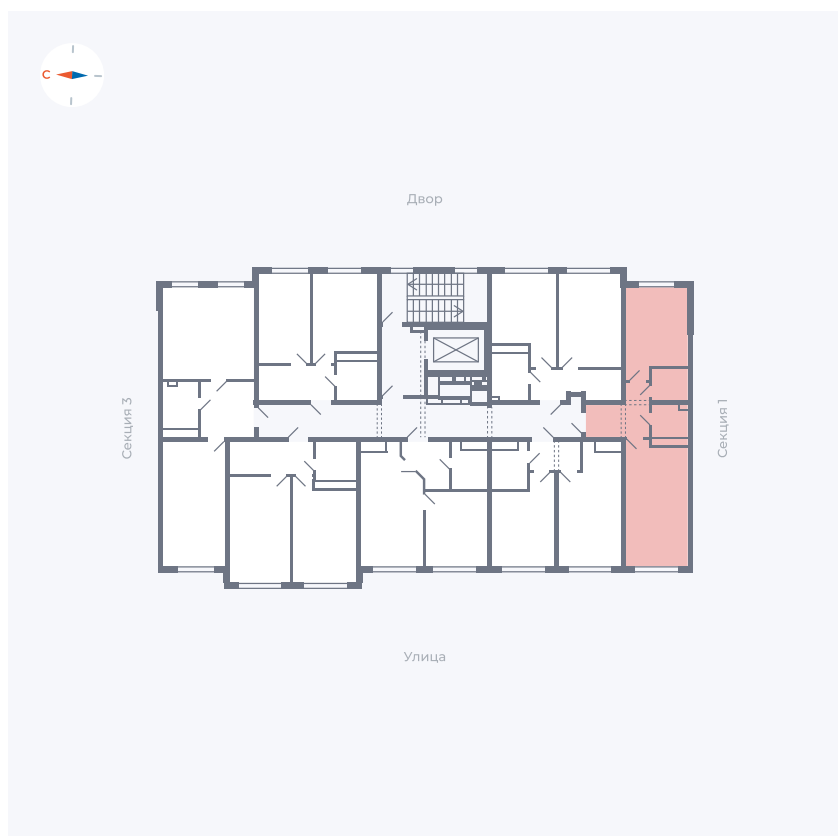

На этаже

Для заметок

Дата генерации: 07.07.2026