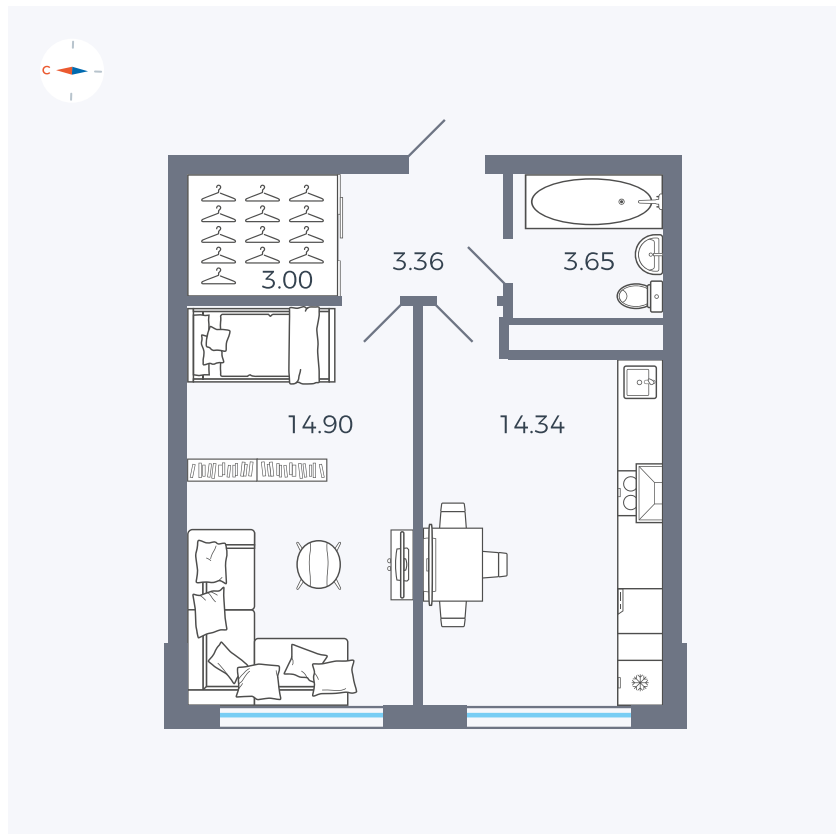

Планировка Тип 1493

Квартира 86

Квартал 42 / Дом 4 / Секция 2 / Этаж 9

Комнат	1
Площадь	39.25 м ²
Срок сдачи	I кв. 2030
Вид из окна	

Отделка

Цена:

0 Р

Вы можете забронировать эту квартиру, или получить консультацию позвонив по номеру