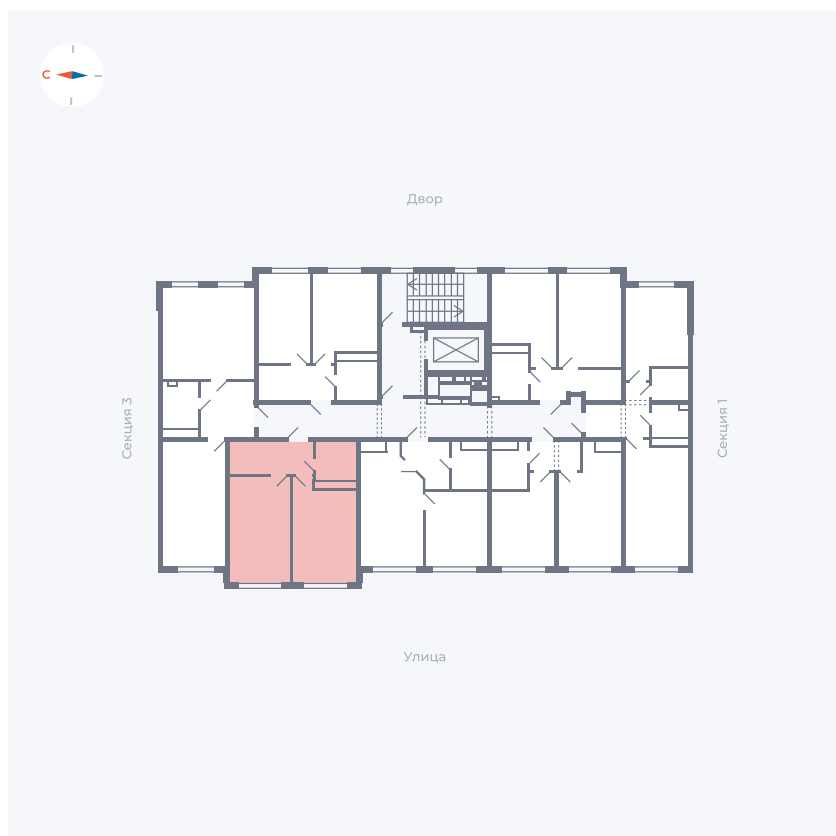

На этаже

Для заметок

Дата генерации: 07.07.2026