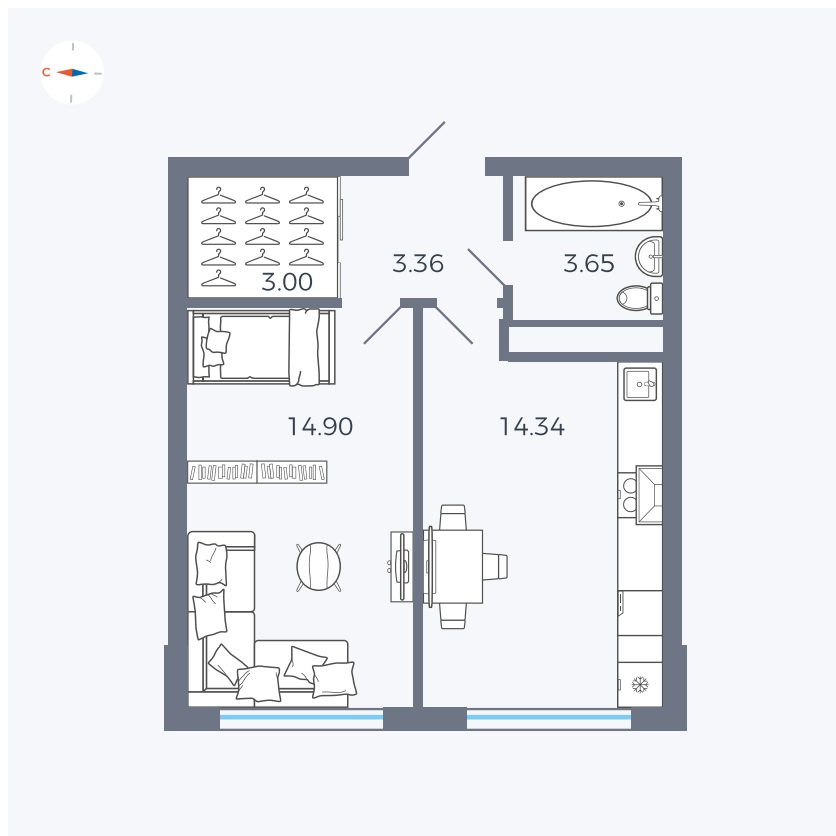

Планировка Тип 1493

Квартира 86

Квартал 42 / Дом 4 / Секция 2 / Этаж 9

Комнат	1
Площадь	39.25 м ²
Срок сдачи	I кв. 2030
Вид из окна	

Отделка

Цена:

0 Р

Вы можете забронировать эту квартиру, или получить консультацию позвонив по номеру