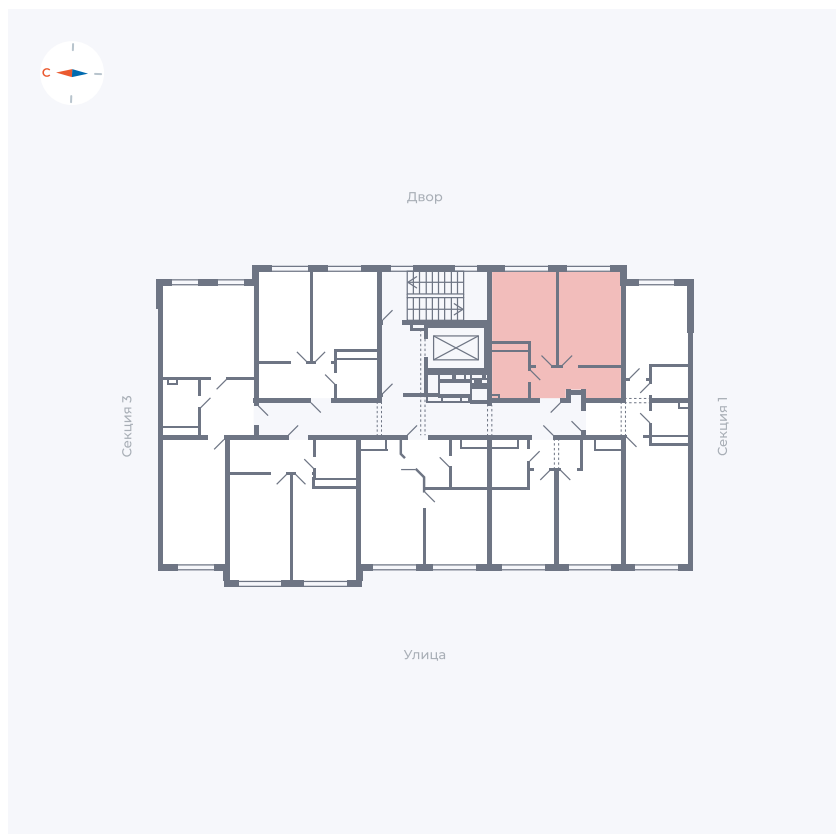

На этаже

Для заметок

Дата генерации: 07.07.2026