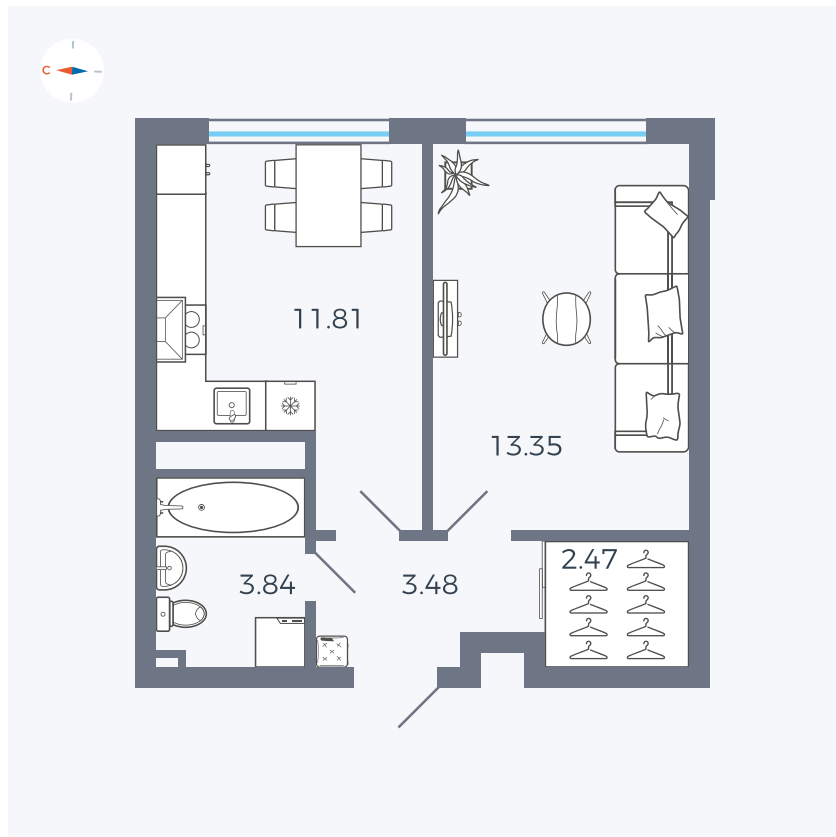

Планировка Тип 1493

Квартира 82

Квартал 42 / Дом 4 / Секция 2 / Этаж 9

Комнат 1

Площадь 34.95 м²

Срок сдачи I кв. 2030

Вид из окна

Отделка