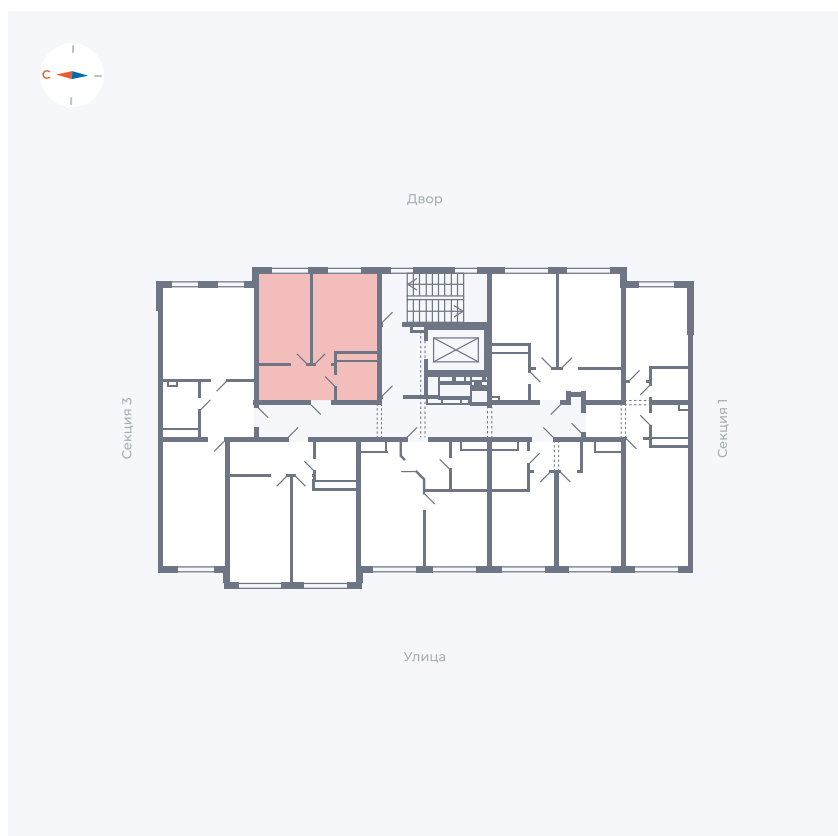

На этаже

Для заметок

Дата генерации: 07.07.2026