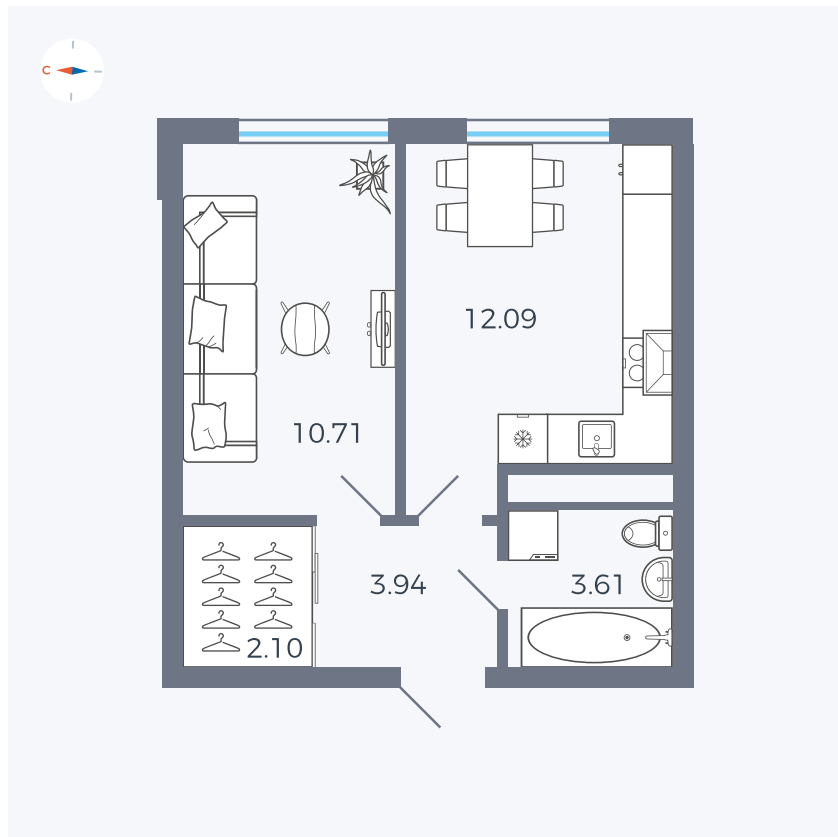

Планировка Тип 149

Квартира 88

Квартал 42 / Дом 4 / Секция 2 / Этаж 9

Комнат 1

Площадь 32.45 м²

Срок сдачи I кв. 2030

Вид из окна

Отделка