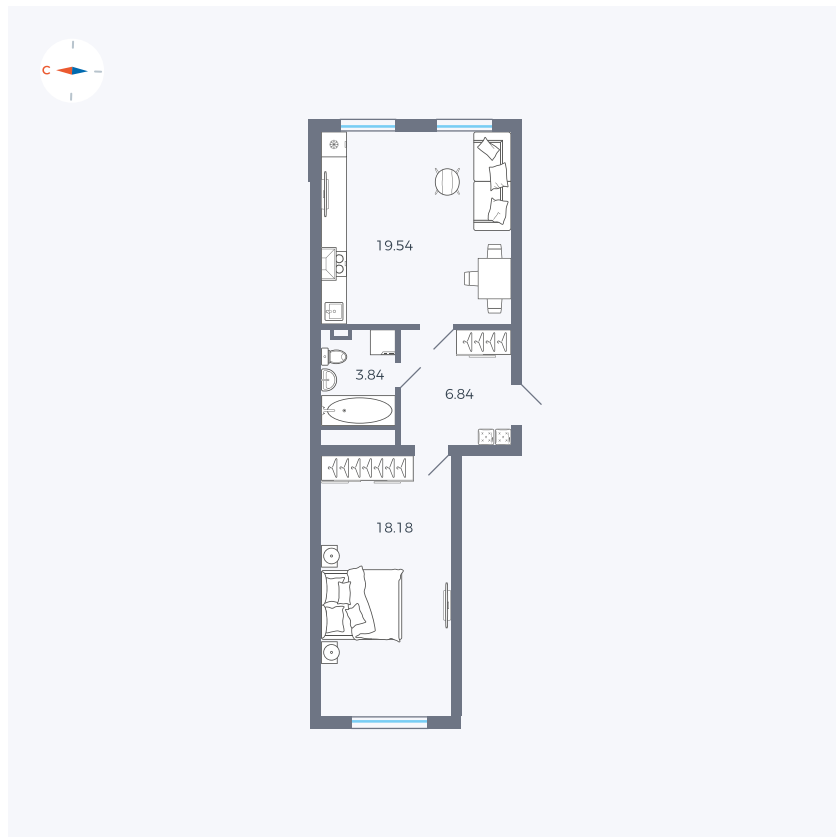

Планировка Тип 167

Квартира 87

Квартал 42 / Дом 4 / Секция 2 / Этаж 9

Комнат 1

Площадь 48.4 м²

Срок сдачи I кв. 2030

Вид из окна

Отделка