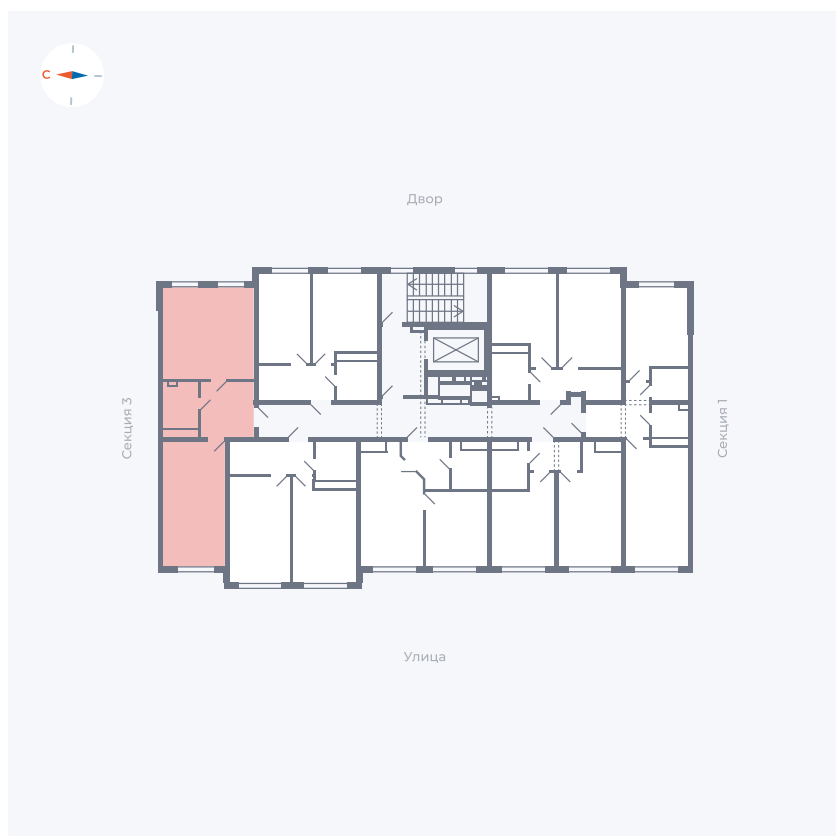

На этаже

Для заметок

Дата генерации: 07.07.2026