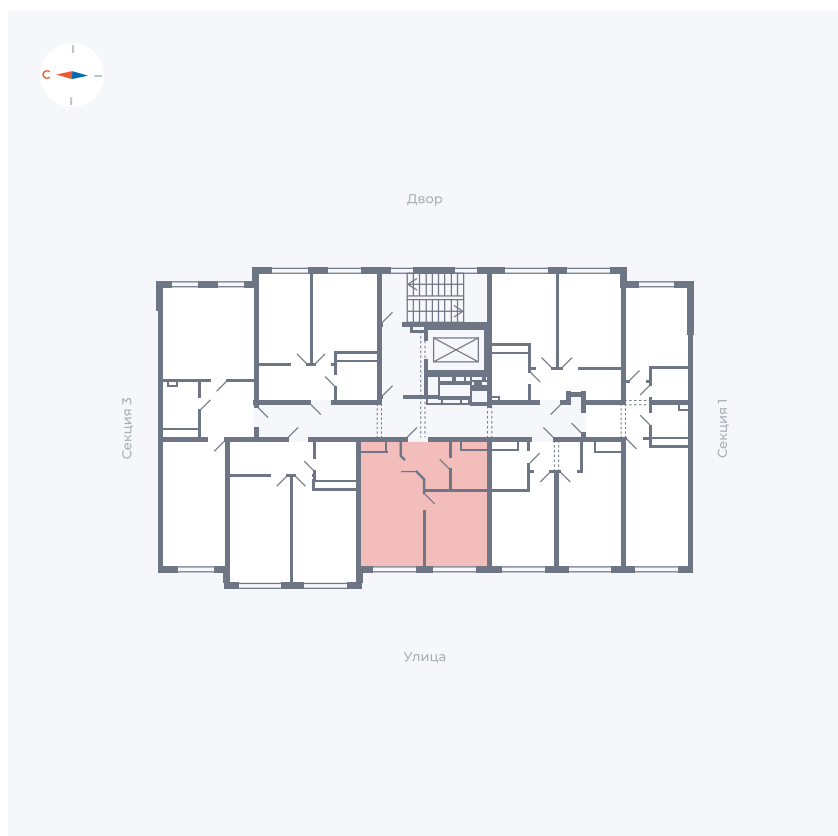

На этаже

Для заметок

Дата генерации: 07.07.2026