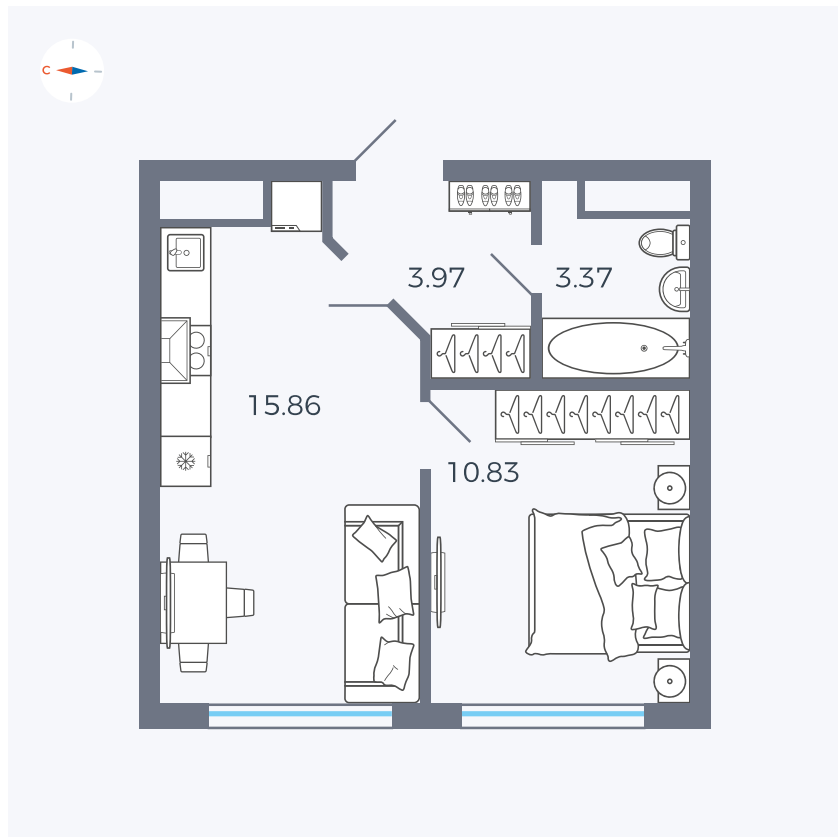

Планировка Тип 125з

Квартира 85

Квартал 42 / Дом 4 / Секция 2 / Этаж 9

Комнат	1
Площадь	34.03 м ²
Срок сдачи	I кв. 2030
Вид из окна	

Отделка

Цена: **0 Р**

Вы можете забронировать эту квартиру, или получить консультацию позвонив по номеру