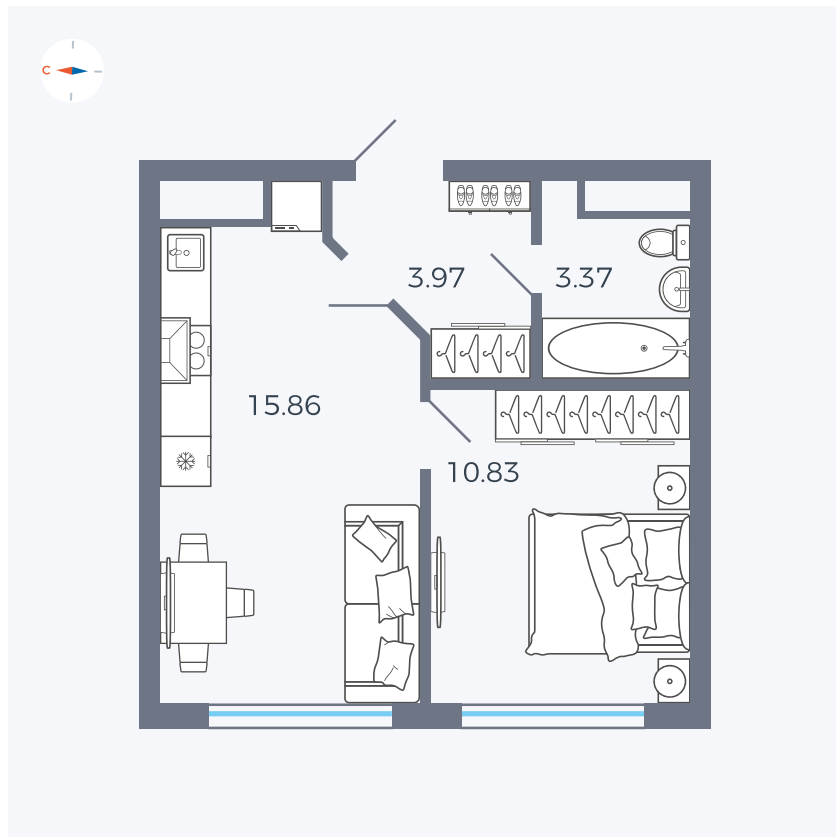

Планировка Тип 125з

Квартира 85

Квартал 42 / Дом 4 / Секция 2 / Этаж 9

Комнат	1
Площадь	34.03 м ²
Срок сдачи	I кв. 2030
Вид из окна	

Отделка

Цена:

0 Р

Вы можете забронировать эту квартиру, или получить консультацию позвонив по номеру