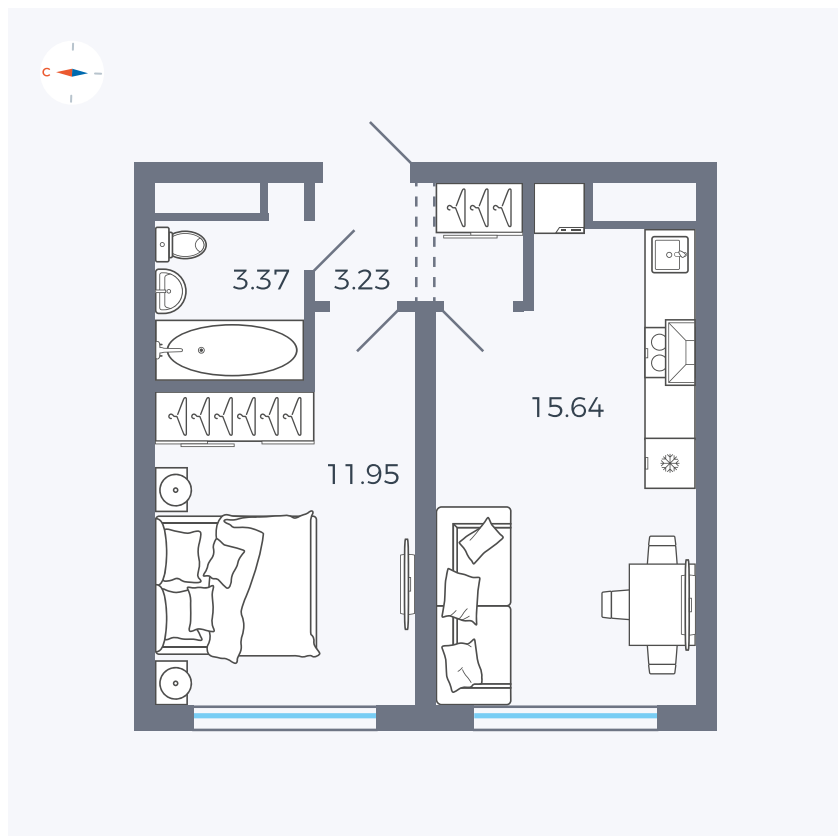

Планировка Тип 125

# Квартира 84

Квартал 42 / Дом 4 / Секция 2 / Этаж 9

Комнат	1
Площадь	34.19 м <sup>2</sup>
Срок сдачи	I кв. 2030
Вид из окна	