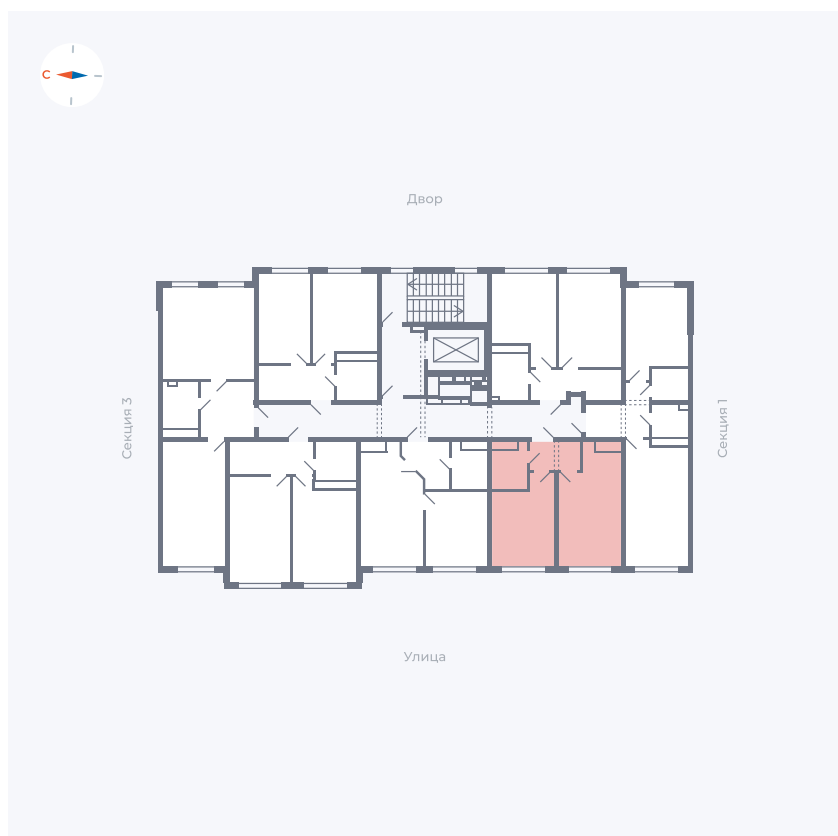

# Квартира 84

Квартал 42 / Дом 4 / Секция 2 / Этаж 9

Комнат	1
Площадь	34.19 м <sup>2</sup>
Срок сдачи	I кв. 2030
Вид из окна	

## На этаже