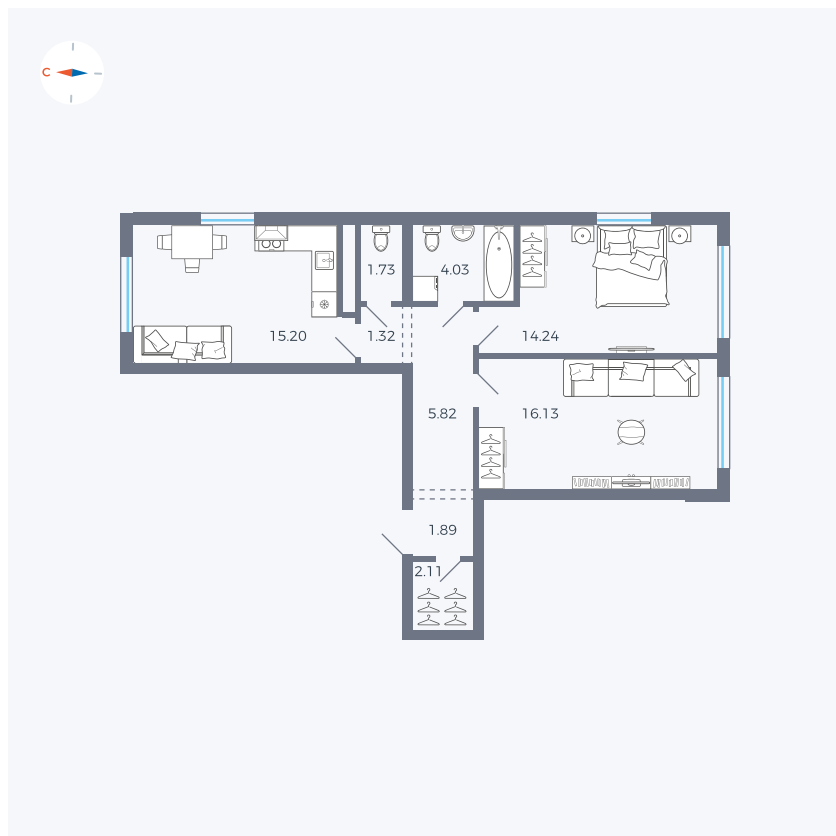

Планировка Тип 291

Квартира 1

Квартал 42 / Дом 4 / Секция 1 / Этаж 2

Комнат	2
Площадь	62.47 м ²
Срок сдачи	I кв. 2030
Вид из окна	

Отделка

Цена:

0 Р

Вы можете забронировать эту квартиру, или получить консультацию позвонив по номеру