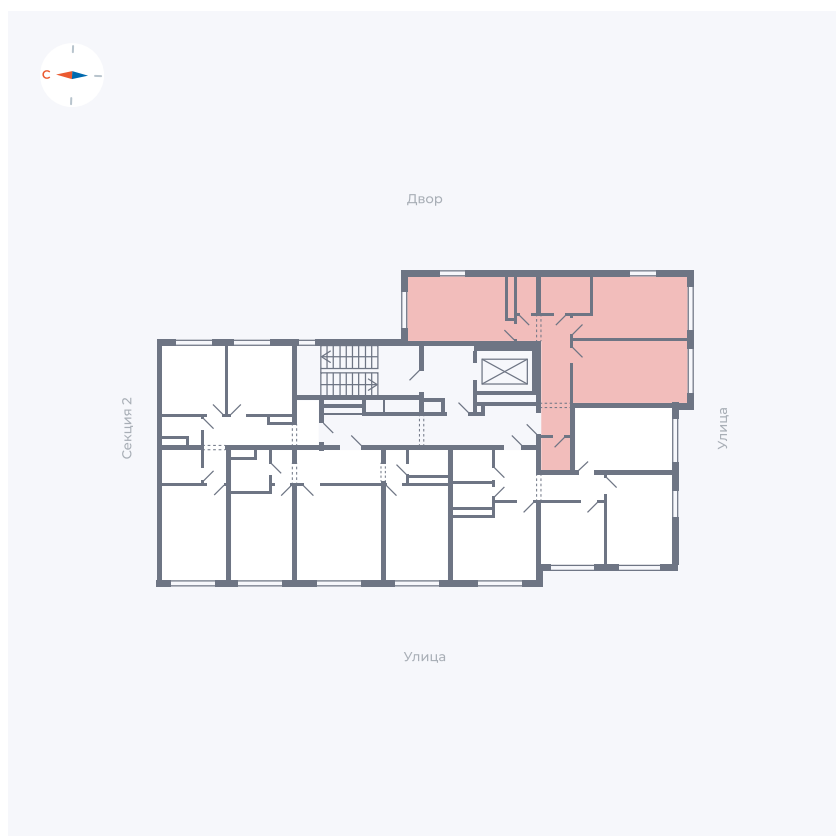

На этаже

Для заметок

Дата генерации: 07.07.2026