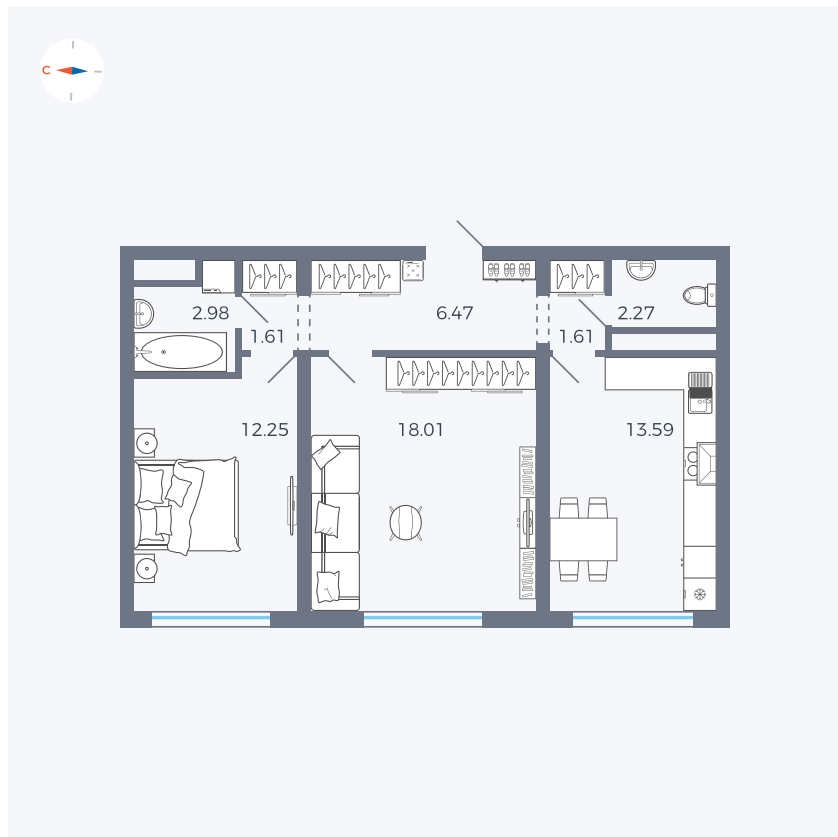

Планировка Тип 292

Квартира 3

Квартал 42 / Дом 4 / Секция 1 / Этаж 2

Комнат 2

Площадь 58.79 м²

Срок сдачи I кв. 2030

Вид из окна

Отделка