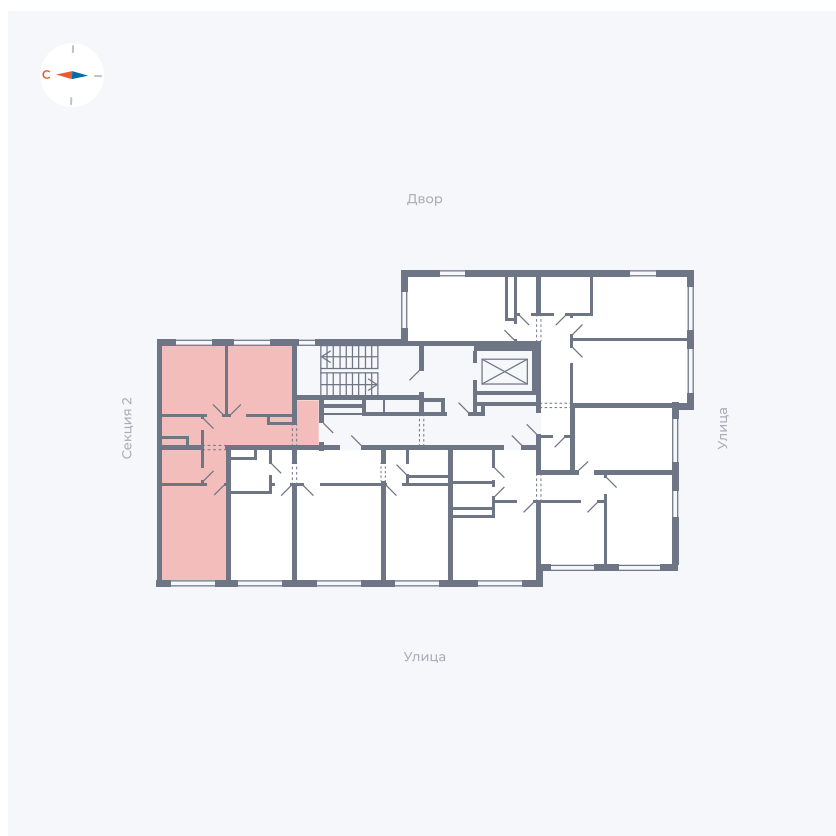

На этаже

Для заметок

Дата генерации: 07.07.2026