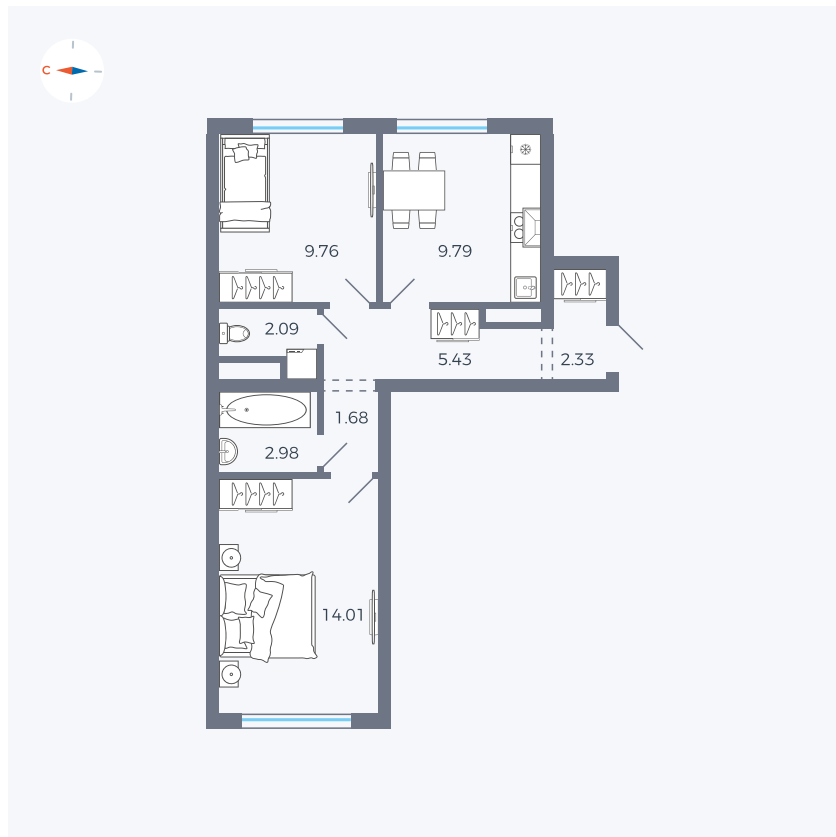

Планировка Тип 293

Квартира 32

Квартал 42 / Дом 4 / Секция 1 / Этаж 9

Комнат 2

Площадь 48.07 м²

Срок сдачи I кв. 2030

Вид из окна

Отделка