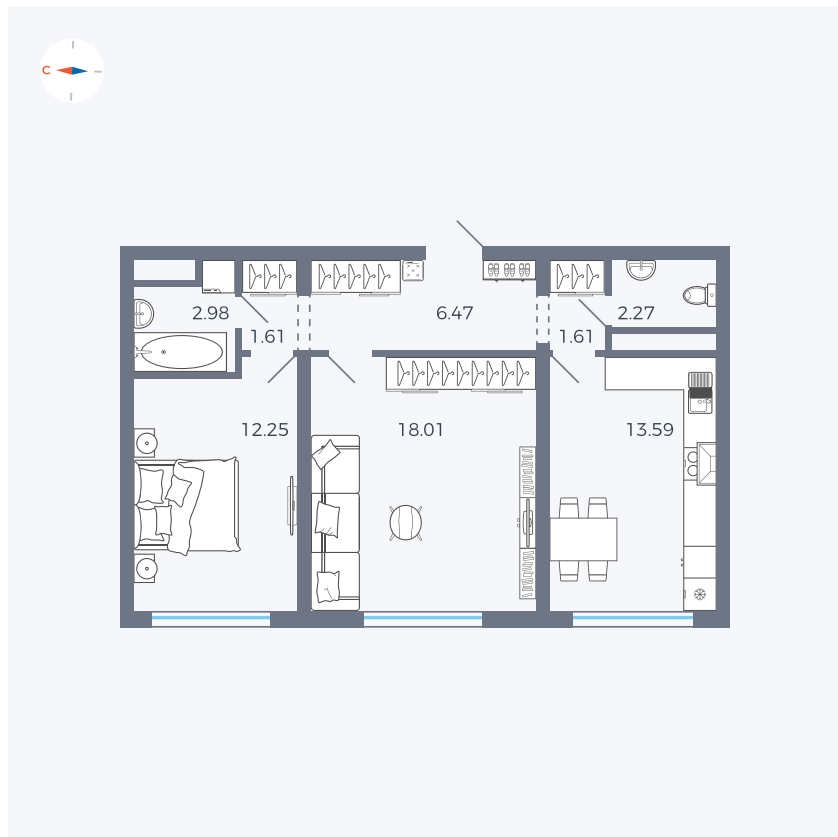

Планировка Тип 292

Квартира 31

Квартал 42 / Дом 4 / Секция 1 / Этаж 9

Комнат 2

Площадь 58.79 м²

Срок сдачи I кв. 2030

Вид из окна

Отделка