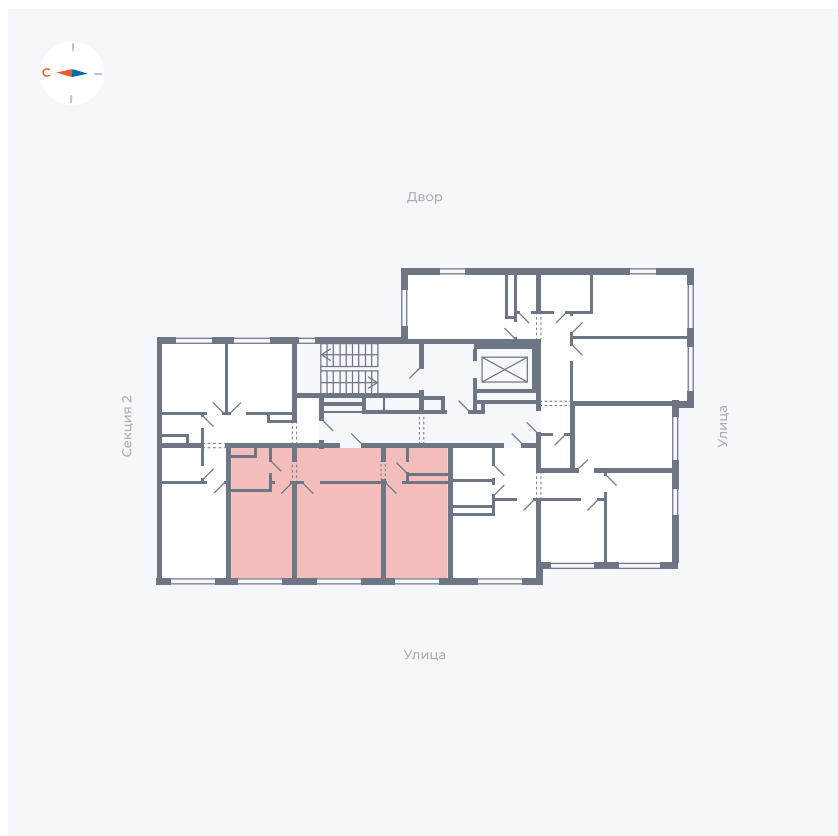

На этаже

Для заметок

Дата генерации: 07.07.2026