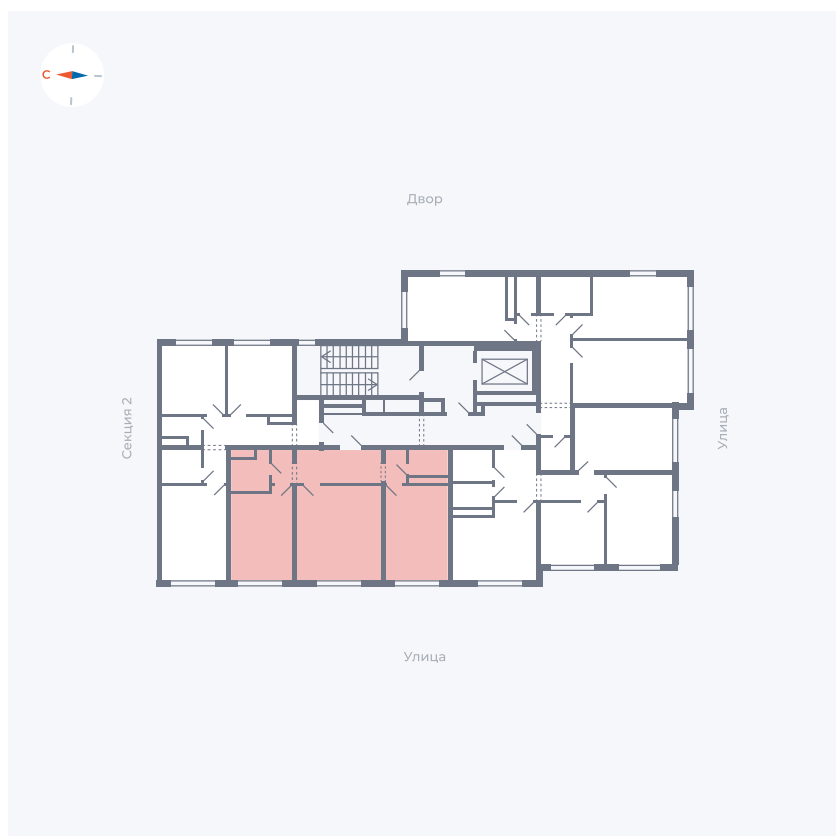

На этаже

Для заметок

Дата генерации: 08.07.2026