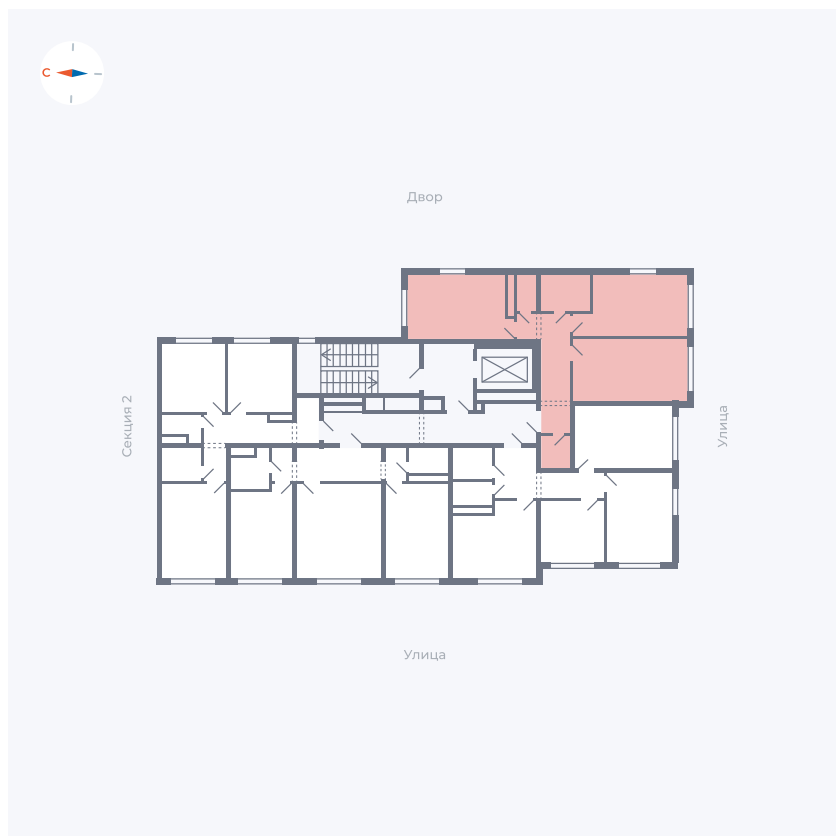

На этаже

Для заметок

Дата генерации: 07.07.2026