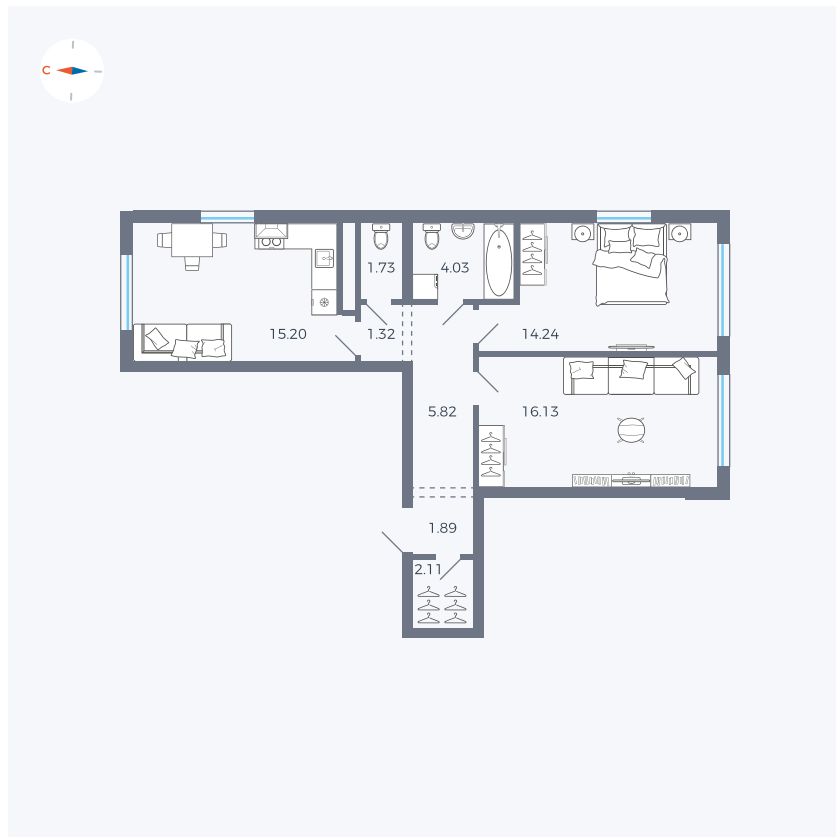

Планировка Тип 291

Квартира 29

Квартал 42 / Дом 4 / Секция 1 / Этаж 9

Комнат 2

Площадь 62.47 м²

Срок сдачи I кв. 2030

Вид из окна

Отделка