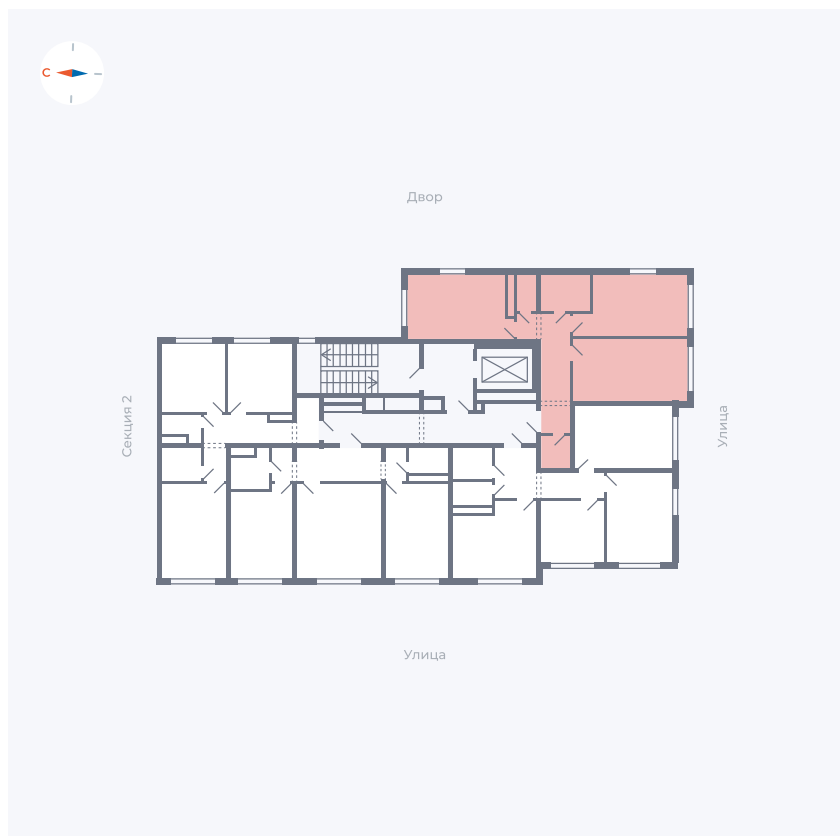

На этаже

Для заметок

Дата генерации: 07.07.2026