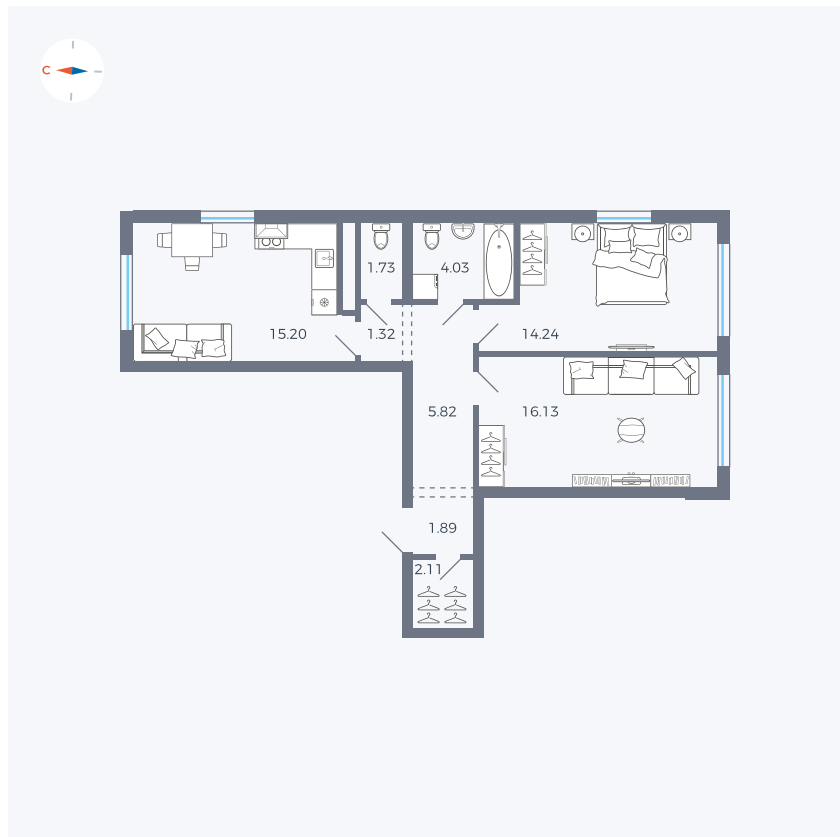

Планировка Тип 291

Квартира 29

Квартал 42 / Дом 4 / Секция 1 / Этаж 9

Комнат	2
Площадь	62.47 м ²
Срок сдачи	I кв. 2030
Вид из окна	

Отделка

Цена: **0 Р**

Вы можете забронировать эту квартиру, или получить консультацию позвонив по номеру