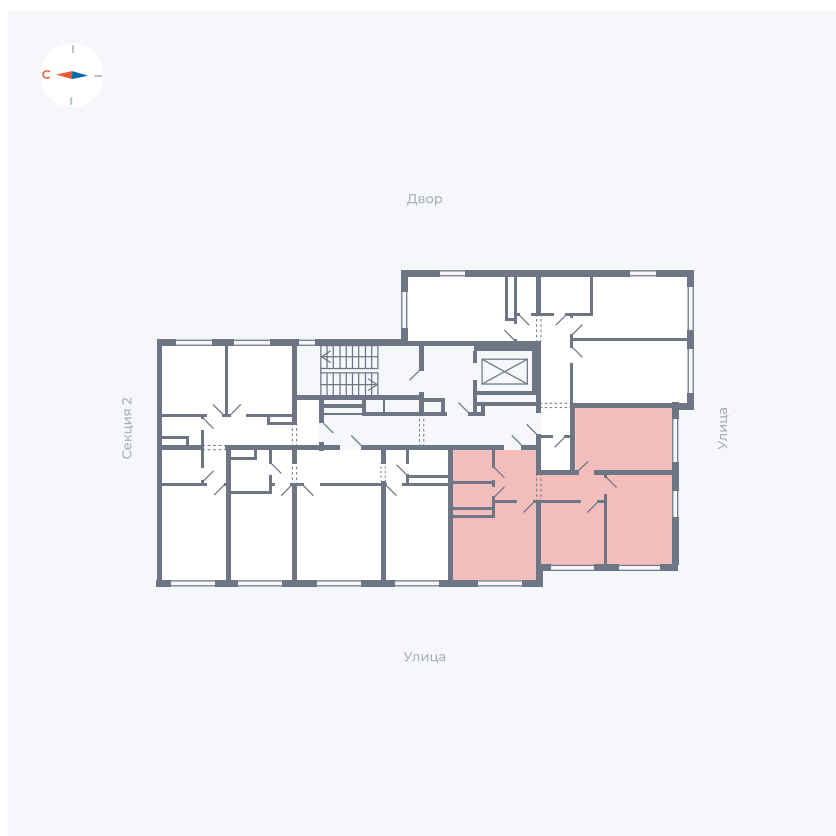

На этаже

Для заметок

Дата генерации: 07.07.2026