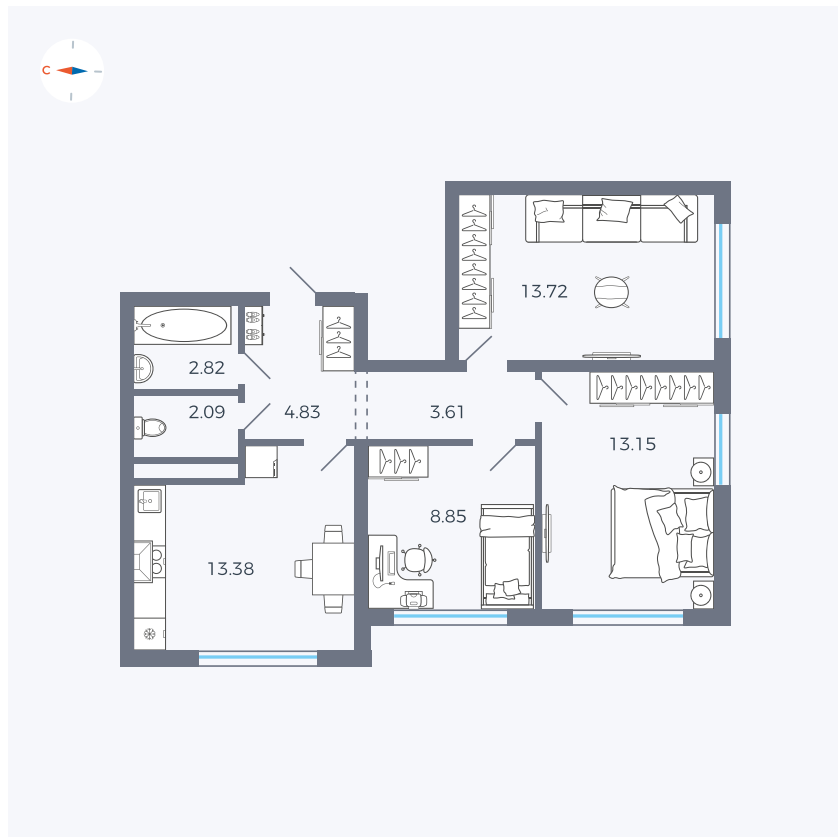

Планировка Тип 344

Квартира 18

Квартал 42 / Дом 4 / Секция 1 / Этаж 6

Комнат 3

Площадь 62.45 м²

Срок сдачи I кв. 2030

Вид из окна

Отделка