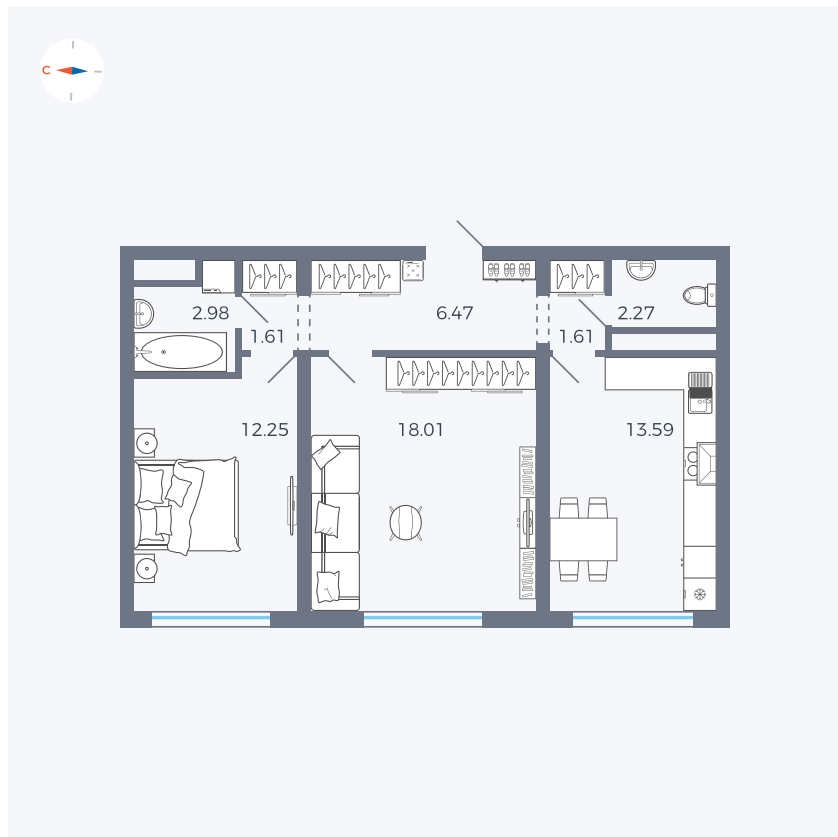

Планировка Тип 292

Квартира 19

Квартал 42 / Дом 4 / Секция 1 / Этаж 6

Комнат 2

Площадь 58.79 м²

Срок сдачи I кв. 2030

Вид из окна

Отделка