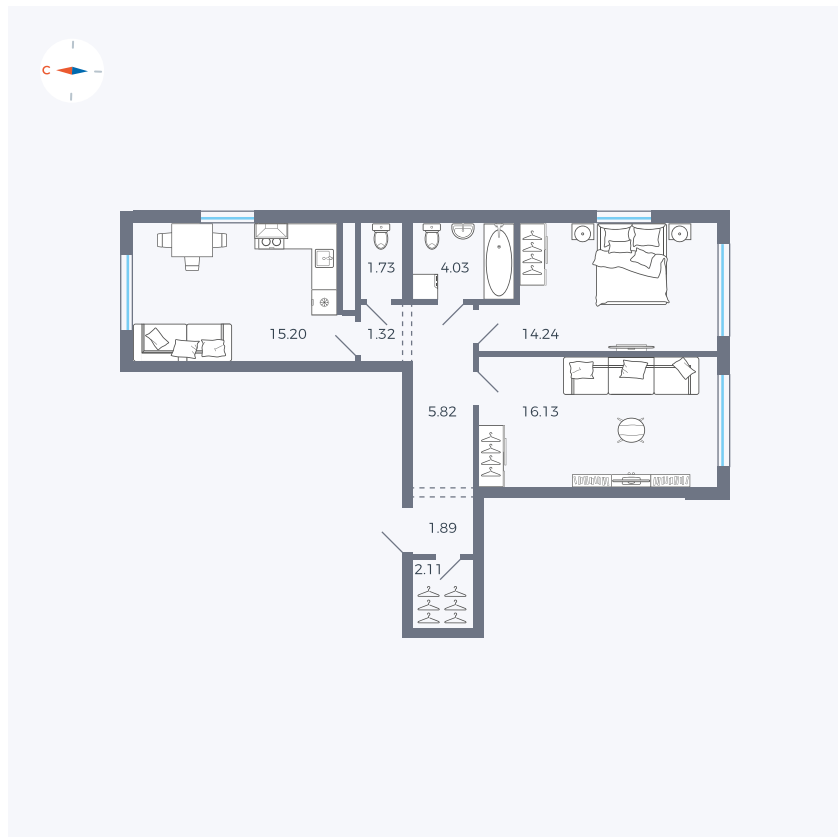

Планировка Тип 291

Квартира 17

Квартал 42 / Дом 4 / Секция 1 / Этаж 6

Комнат	2
Площадь	62.47 м ²
Срок сдачи	I кв. 2030
Вид из окна	

Отделка

Цена: **0 Р**

Вы можете забронировать эту квартиру, или получить консультацию позвонив по номеру