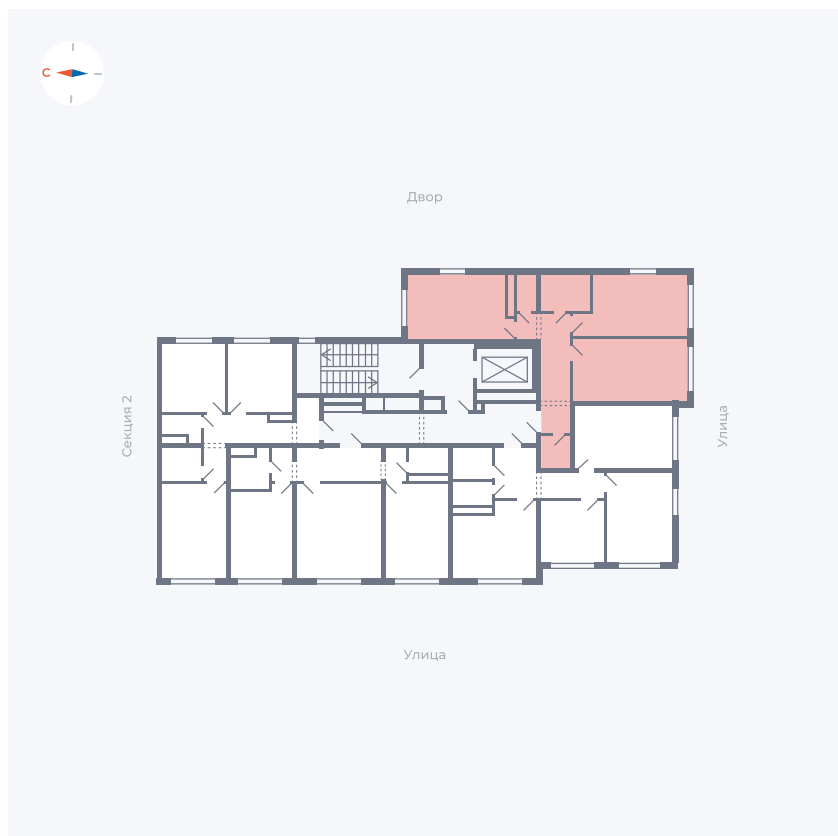

На этаже

Для заметок

Дата генерации: 07.07.2026