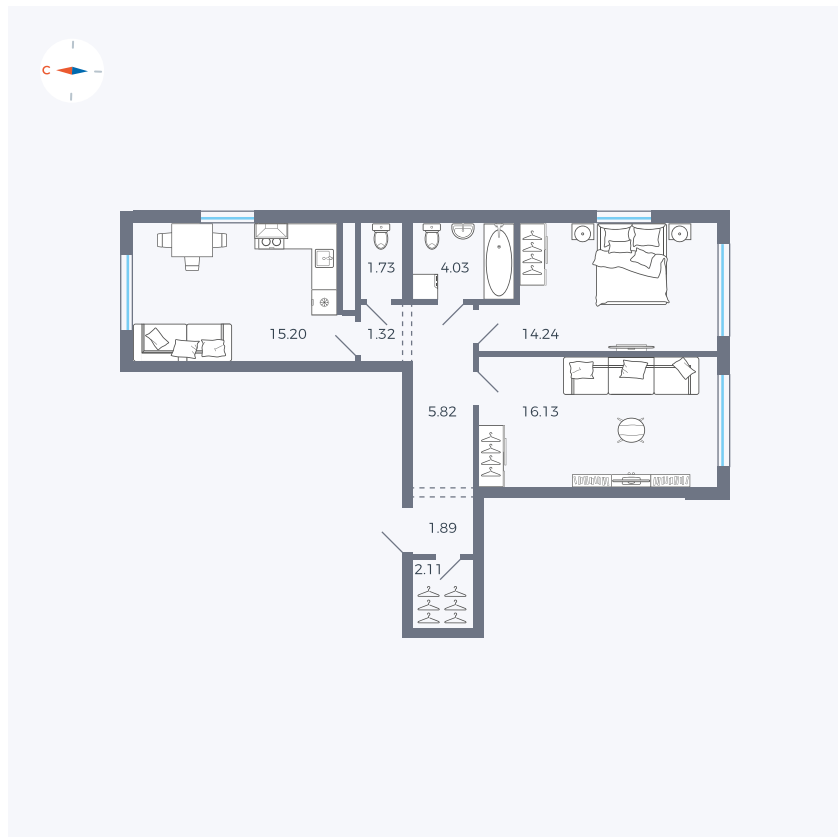

Планировка Тип 291

Квартира 17

Квартал 42 / Дом 4 / Секция 1 / Этаж 6

| | |
|-------------|----------------------|
| Комнат | 2 |
| Площадь | 62.47 м ² |
| Срок сдачи | I кв. 2030 |
| Вид из окна | |

Отделка