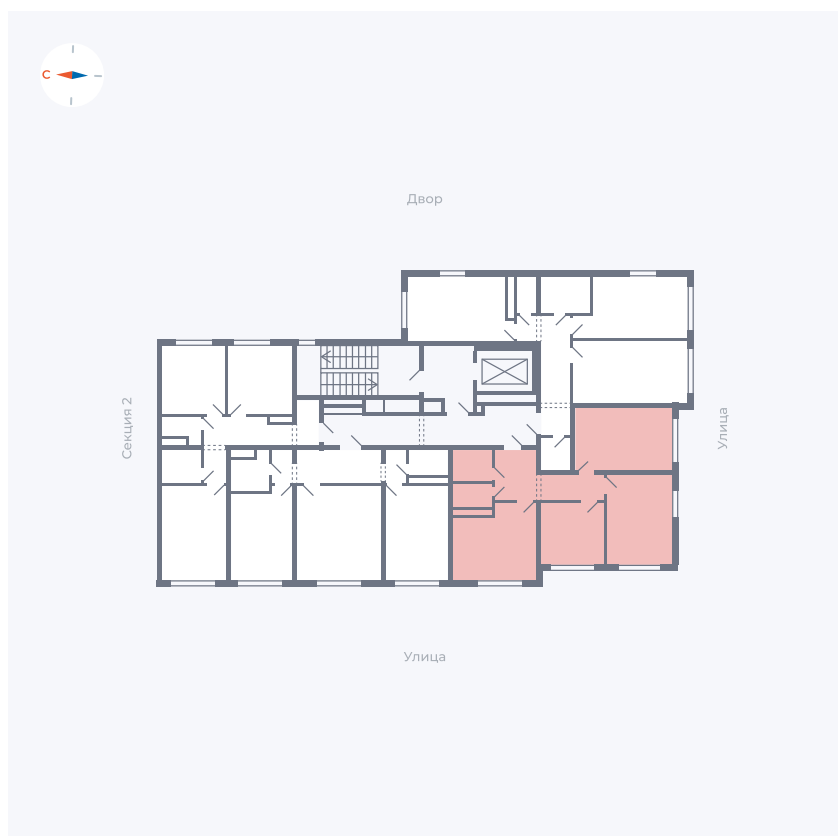

На этаже

Для заметок

Дата генерации: 07.07.2026