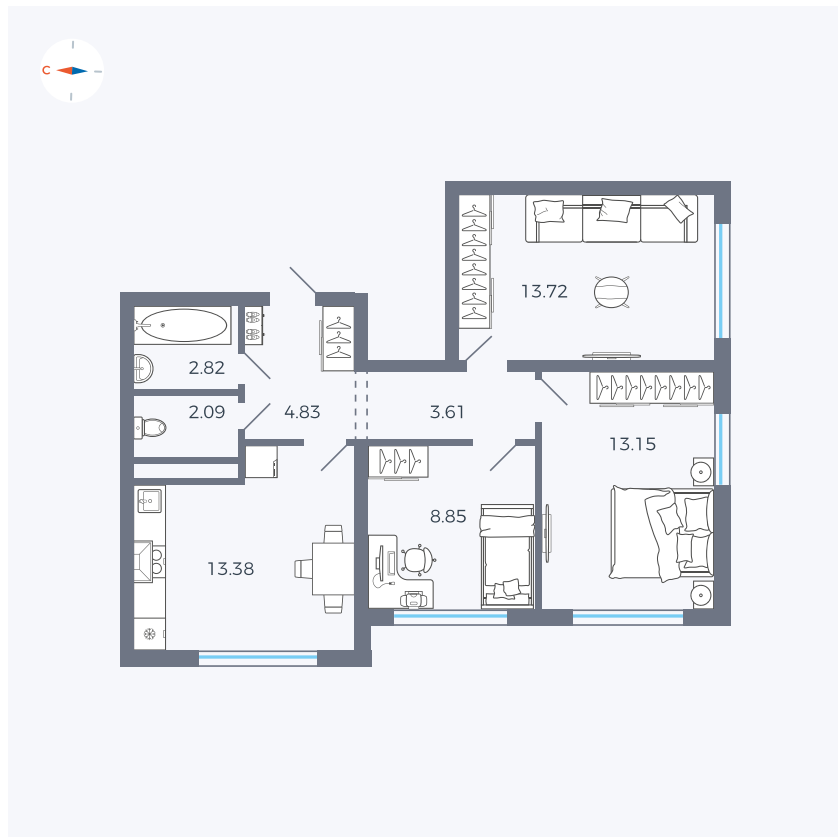

Планировка Тип 344

Квартира 10

Квартал 42 / Дом 4 / Секция 1 / Этаж 4

Комнат 3

Площадь 62.45 м²

Срок сдачи I кв. 2030

Вид из окна

Отделка