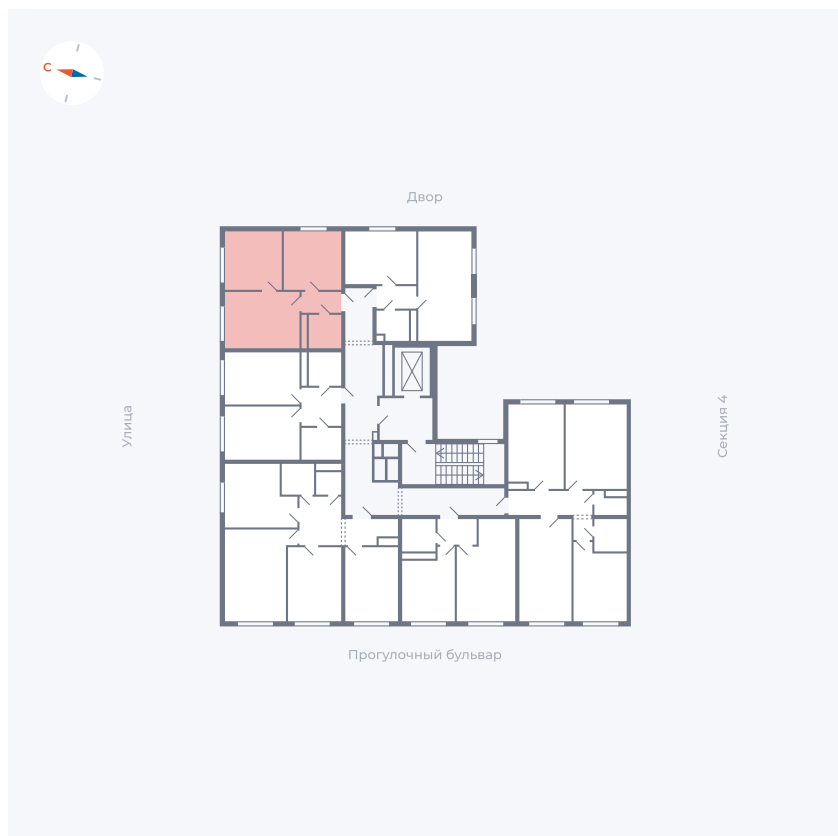

На этаже

Для заметок

Дата генерации: 02.04.2026