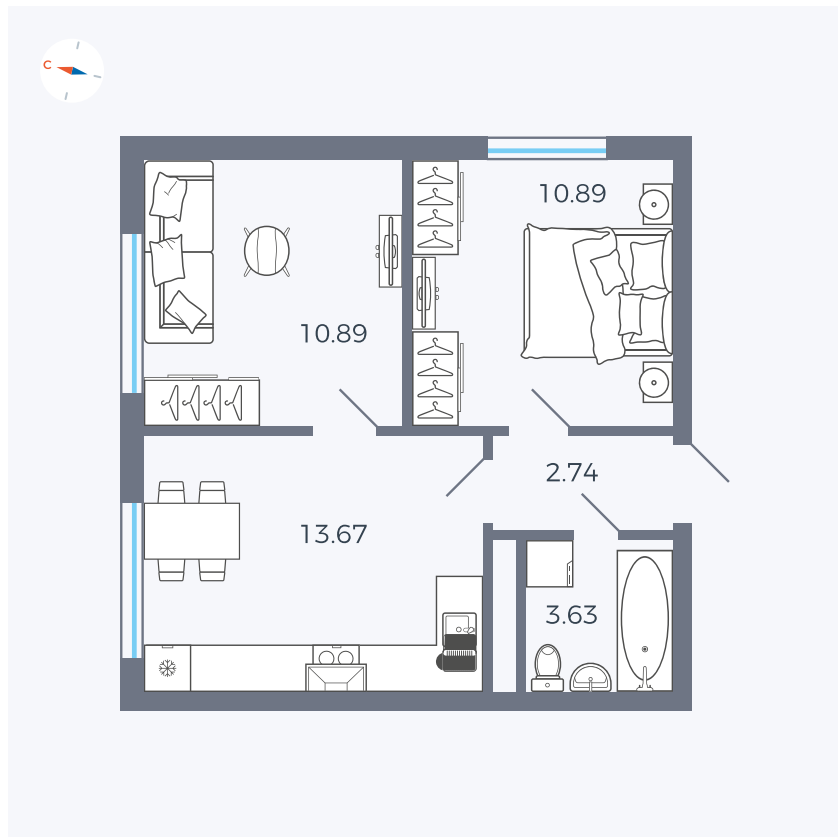

Планировка Тип 296

Квартира 329

Квартал 1.2 / Дом 2 / Секция 5 / Этаж 8

Комнат	2
Площадь	41.82 м ²
Срок сдачи	I кв. 2027
Вид из окна	Двор и улица

Отделка

Цена:

0 Р

Вы можете забронировать эту квартиру, или получить консультацию позвонив по номеру