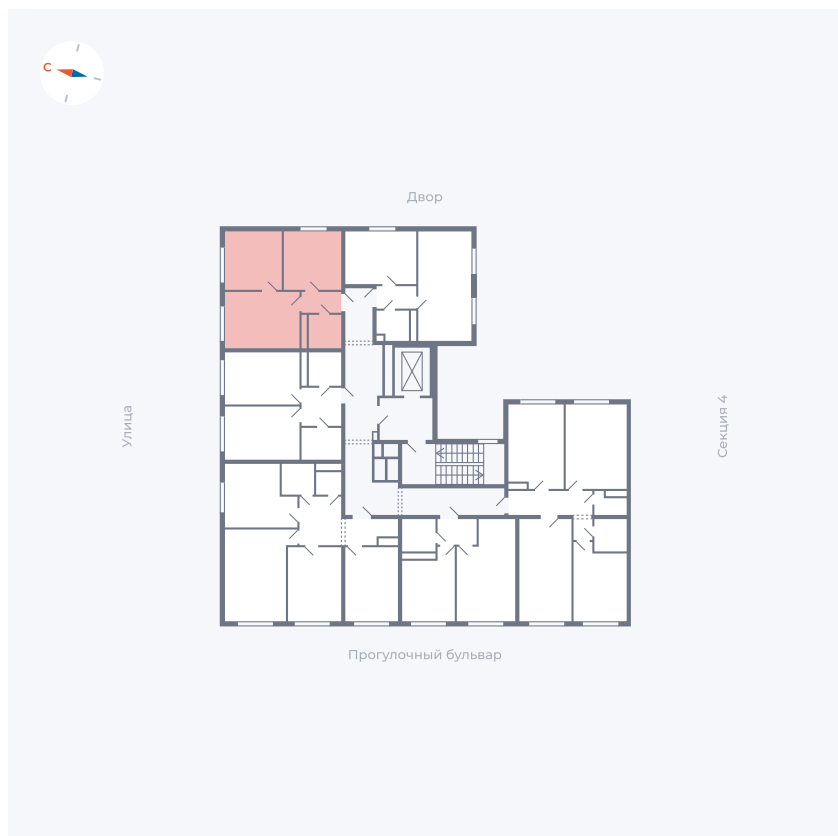

Планировка Тип 296

# Квартира 329

Квартал 1.2 / Дом 2 / Секция 5 / Этаж 8

Комнат	2
Площадь	41.82 м <sup>2</sup>
Срок сдачи	I кв. 2027
Вид из окна	Двор и улица

## На этаже