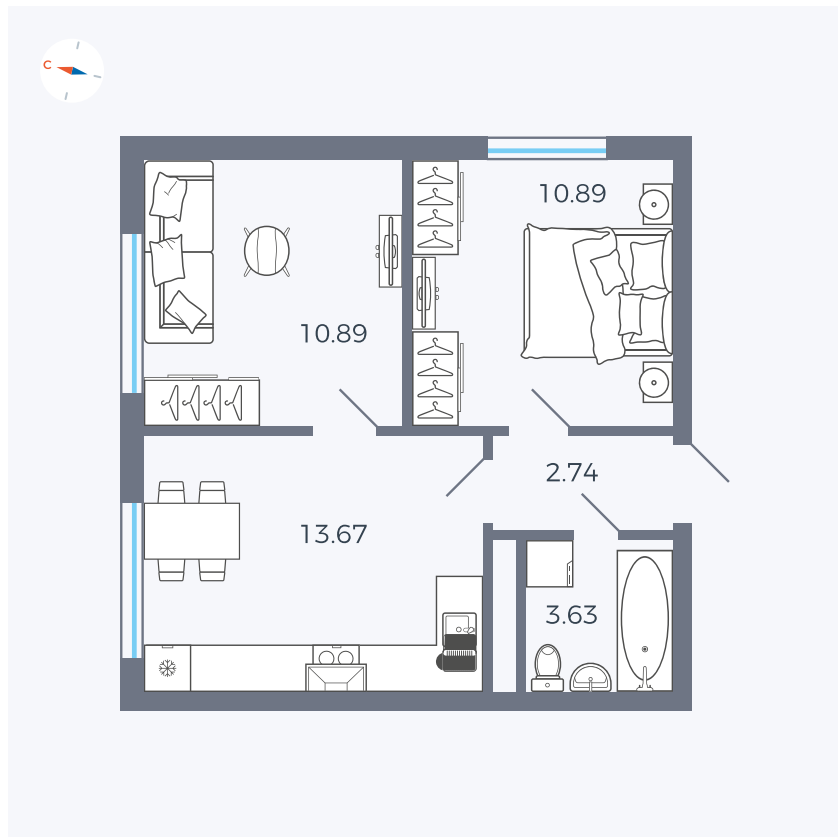

Планировка Тип 296

# Квартира 329

Квартал 1.2 / Дом 2 / Секция 5 / Этаж 8

Комнат	2
Площадь	41.82 м <sup>2</sup>
Срок сдачи	I кв. 2027
Вид из окна	Двор и улица